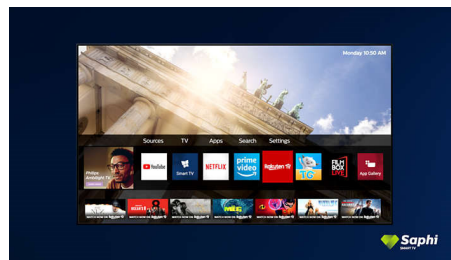

Sound Base

Žádný malý televizor ještě nezněl tak dobře. Každý detail uslyšíte zcela jasně a s bohatými, mohutnými basy. Sestava středových, výškových a basových reproduktorů poskytuje skvělou kvalitu zvuku a vnáší tak do filmů, pořadů, her a hudby více života. A navíc bezdrátové připojení Bluetooth nesmírně usnadní poslech vašich oblíbených písní a playlistů v prvotřídní zvukové kvalitě.

Full HD LED TV

Full HD přináší ještě další úroveň HD. Díky nabídce ostřejšího obrazu s vyšším jasnem, lepším kontrastem a realistickými barvami přináší obrazovka Full HD ještě lepší zážitky ze sledování televize.

Pixel Plus HD

Engine Philips Pixel Plus HD optimalizuje kvalitu obrazu a výsledkem je ostrý obraz s úžasným kontrastem. Takže ať streamujete online nebo sledujete kabelové vysílání, vychutnáte si ostřejší obraz s jasnějšími tóny bílé a hlubší odstíny černé.

Micro Dimming Pro

Technologie Micro Dimming Pro optimalizuje kontrast na vašem televizoru na základě světelných podmínek ve vašem pokoji. Díky jejímu spojení se speciálním softwarem, který analyzuje obraz v 6 400 různých zónách, si můžete vychutnat neuvěřitelný kontrast a kvalitu obrazu skutečně realistického vizuálního zážitku ve dne i v noci.

SAPHI

SAPHI je rychlý a intuitivní operační systém, díky kterému je televizor Philips Smart TV radost používat. Vychutnejte si skvělou kvalitu obrazu a přístup do přehledné nabídky s ikonami stisknutím jednoho tlačítka. Snadno ovládejte svůj televizor a rychle přecházejte

k oblíbeným aplikacím Philips Smart TV, včetně YouTube, Netflix a dalších.

Galerie aplikací Philips

Galerie aplikací Philips je široká řada online aplikací, ke kterým můžete přistupovat, když je váš chytrý televizor připojen k internetu. Je to tak jednoduché! Stačí zapnout televizor, připojit se k internetu a zažijete zcela nový svět online zábavy.

Zvukové řešení „vše v jednom“

Žádný malý televizor ještě nezněl tak dobře. Každý detail uslyšíte zcela jasně a s bohatými, mohutnými basy. Sestava středových, výškových a basových reproduktorů poskytuje skvělou kvalitu zvuku a vnáší tak do filmů, pořadů, her a hudby více života. A navíc bezdrátové připojení Bluetooth nesmírně usnadní poslech vašich oblíbených písní a playlistů v prvotřídní zvukové kvalitě.

Kompatibilní s Bluetooth

Kompatibilní s Bluetooth. Oživte tyto seznamy skladeb.