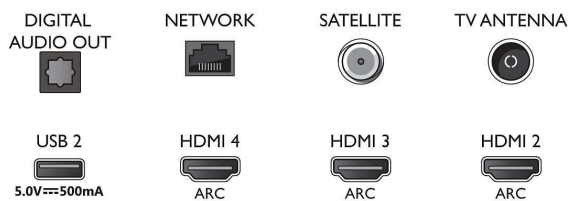

Tuner/příjem/vysílání

- Digitální příjem: DVB-T/T2/T2-HD/C/S/S2
- Přehrávání videa: PAL, SECAM
- Podpora MPEG: MPEG2, MPEG4
- Průvodce televizními programy*: Průvodce EPG na

Connections

Side

Bottom

LED televizor 4K UHD se systémem Android