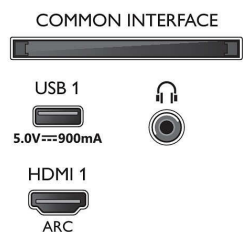

LED televizor 4K UHD se systémem Android

126cm (50") televizor, funkce Ambilight Podpora hlavních formátů HDR, Engine P5 Perfect Picture, Televizor Android/Hlasové ovládání AI

Specifikace

Ambilight

- Funkce Ambilight: Vestavěná funkce Ambilight+hue, Hudba s funkcí Ambilight, Herní režim, Funkce přizpůsobení barvě stěn, Režim Lounge, AmbiWakeup, AmbiSleep
- Verze Ambilight: třístranný

Obraz/displej

- Poměr stran: 16:9
- Úhlopříčka obrazovky (palce): 50 palců
- Úhlopříčka obrazovky (metrická): 126 cm

- Displej: 4K Ultra HD LED
- Rozlišení panelu: 3840x2160
- Systém obrazu: Engine P5 Perfect Picture
- Vylepšení obrazu: Ultra rozlišení, Dolby Vision, HDR10+, 2100 PPI
- Úhlopříčka obrazovky (palce): 50 palců

Podporovaná rozlišení

- Počítačové vstupy na všech konektorech HDMI: Podpora HDR, HDR10/ HLG, až do rozlišení 4K

50PUS8555/12

- UHD 3840x2160 při 60 Hz
- Vstupy videa na všech konektorech HDMI: až do rozlišení 4K UHD 3840 x 2160 při 60 Hz, Podpora HDR, HDR10/HLG (Hybrid Log Gamma), HDR10+/Dolby Vision

Tuner/příjem/vysílání

- Digitální příjem: DVB-T/T2/T2-HD/C/S/S2
- Přehrávání videa: PAL, SECAM
- Podpora MPEG: MPEG2, MPEG4
- Průvodce televizními programy*: Průvodce EPG na

Connections

Side