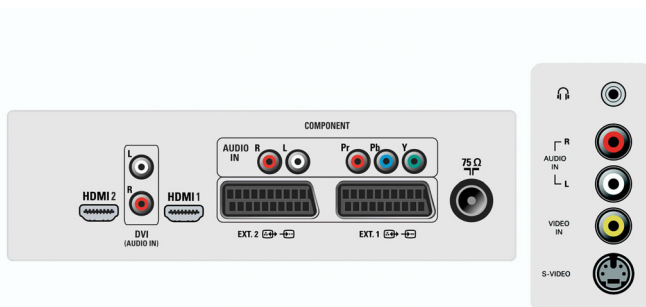

16:9

- Dálkový ovladač: DVD, Multifunkční, Televize
- Typ dálkového ovladače: RCFE06SPS00
- Teletext: Teletext Smart text 500 stránek
- Držák (standard VESA): 800 x 400 mm
- Vylepšení teletextu: 4 oblíbené stránky, Informace o programu

Zvuk

- Ekvalizér: 5 pásem
- Výstupní výkon (RMS): 2 x 15 W
- Zvukový systém: Virtual Dolby Surround, Stereo
- Vylepšení zvuku: Dynamické zvýraznění basů, Automatické vyrovnávání hlasitosti

Reproduktory

- Vestavěné reproduktory: 2

Možnosti připojení

- Počet konektorů Scart: 2
- Čelní / boční přípojky: Vstup audio L/P, Vstup kompozitního videa CVBS, Výstup pro sluchátka, Vstup S-video
- Konektor Ext 1 Scart: Audio levý/pravý kanál, Vstup/výstup kompozitního videa CVBS, RGB
- Konektor Ext 2 Scart: Audio levý/pravý kanál, Vstup/výstup kompozitního videa CVBS, Vstup S-video
- Další připojení: Anténa IEC75
- Konektor Ext 4: YPbPr
- Konektor Ext 5: Rozhraní HDMI
- Konektor Ext 6: Rozhraní HDMI

Napájení

- Napájení ze sítě: Střídavý proud 220 - 240 V, +/- 10%
- Okolní teplota: 5 °C až 40 °C
- Spotřeba elektrické energie: 180 W Normal Operation W
- Spotřeba energie v pohotovostním režimu: 2 W

Příslušenství

- Dodávané příslušenství: Stojan na nábytek, Napájecí kabel, Stručný návod k rychlému použití, Registrační karta, Dálkový ovladač, Uživatelská příručka, Záruční list, Baterie pro dálkový ovladač
- Volitelné příslušenství: Podstavec

Datum vydání 2023-09-11

Verze: 5.0.15

EAN: 87 10895 94052 8

© 2023 Koninklijke Philips N.V.
Všechna práva vyhrazena.

Údaje mohou být změněny bez předchozího varování.
Ochranné známky jsou majetkem Koninklijke Philips N.V. nebo jejich příslušných vlastníků.

www.philips.com