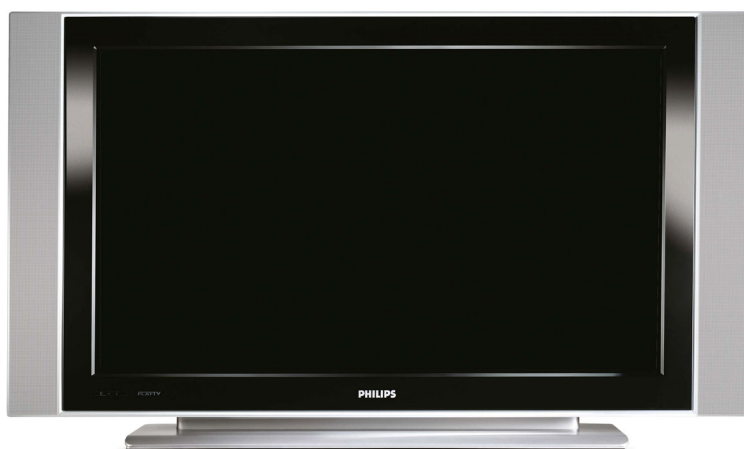

Philips  
širokoúhlý plochý TV

37"

LCD  
HD Ready

37PF5321

Pozvedněte své zážitky ze sledování o úroveň výše

s technologií Digital Crystal Clear

Nejnovější technologie LCD poskytuje neobyčejné potěšení ze sledování ostrého obrazu ve skvělých barvách v pohodlí domova.

#### **Živý, přirozený a ostrý obraz**

- LCD displej WXGA s vysokým rozlišením 1366 x 768p
- HD Ready pro nejvyšší kvalitu zobrazení signálu s vysokým rozlišením
- Technologie Digital Crystal Clear pro živější obraz jako v kině
- Dynamické vylepšení kontrastu nabízí bohaté detaily černé
- Hřebenový filtr 3D pro obraz ostrý jako břitva