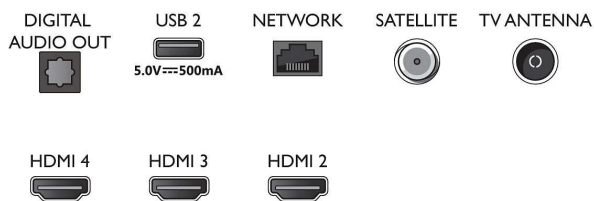

Connections

Side

Bottom

Televizor 4K UHD se systémem Android
3stranný Ambilight TV Podpora hlavních formátů HDR, Dolby Vision a Dolby Atmos, 126 cm (50") Android TV

Specifikace

Android TV

- OS: Android TV™ 11 (R)
- Předinstalované aplikace: YouTube, Netflix, BBC iPlayer, Amazon Prime Video, Disney+
- Kapacita paměti (Flash): 16 GB*
- Herní cloud: Stadia