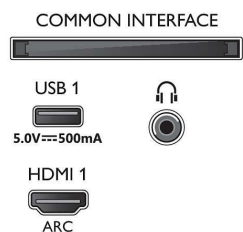

Connections

Side

Bottom

Televizor 4K UHD se systémem Android
3stranný Ambilight TV Podpora hlavních formátů HDR, Dolby Vision a Dolby Atmos, 126 cm (50") Android TV

Specifikace

Android TV

- OS: Android TV™ 11 (R)
- Předinstalované aplikace: YouTube, Netflix, BBC iPlayer, Amazon Prime Video, Disney+
- Kapacita paměti (Flash): 16 GB*
- Herní cloud: Stadia