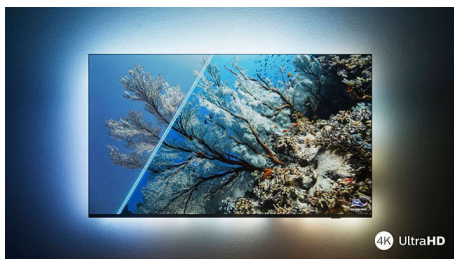

LED televizor 4K UHD

Do všeho, co sledujete na LED televizoru 4K UHD, se zamilujete. Technologie Philips Pixel Precise Ultra HD optimalizuje kvalitu obrazu tak, abyste si vychutnali ostrý obraz, plné barvy a plynulé pohyby. Užijte si při každém sledování ten nejlepší zážitek.