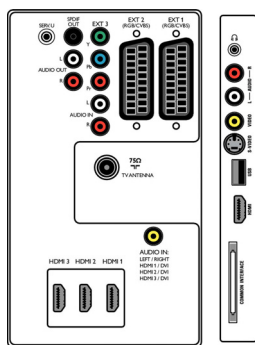

Specifikace

Ambilight

- Funkce Ambilight: 2kanálová technologie Ambilight
- Režimy předvoleb: 4 aktivní režimy adaptace

Obraz/displej

- Poměr stran: Širokoúhlá obrazovka
- Úhlopříčka obrazovky (palce): 47 palců
- Úhlopříčka obrazovky (metrická): 119 cm
- Barva skříňky: Přední část v dekorativní černé

- barvě a bílá zadní strana
- Rozlišení panelu: 1920 x 1080p
- Jas: 500 cd/m²
- Vylepšení obrazu: Pixel Plus 3 HD, Technologie 3:2/2:2 motion pull down, Hřebenový filtr 3D, Active Control + světelný senzor, Zdokonalení barev, Zdokonalení barevných přechodů, Digital Noise Reduction, Zdokonalená funkce Dynamic contrast, zdokonalení přechodů jasu, Zpracování

- 1080p 24/25/30 Hz, Zpracování 1080p 50/60 Hz, HD Natural Motion
- Typ obrazovky: Aktivní displej LCD Full HD W-UXGA
- Dynamický kontrast obrazovky: 30000:1
- Reakční doba (typická): 5 ms
- Úhel sledování: 176° (H) / 176° (V)
- Vylepšení obrazovky: Obrazovka s antireflexní vrstvou