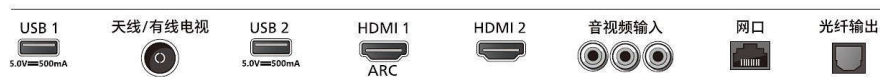

功率

- 主电源: 220V ~ / 50Hz
- 使用环境温度: 5 ° C 至 45 ° C
- 功耗: 150 瓦
- 待机功耗: ≤ 0.5 瓦

附件

- 随附的附件: 电源线, 快速入门指南, 遥控器, 桌架, 保修单, 2 节 AAA 电池

尺寸

- 机身宽度: 1446 毫米
- 机身高度: 836 毫米
- 机身厚度: 88 毫米
- 产品重量: 15 千克
- 机身宽度 (含桌架): 1446 毫米
- 机身高度 (含桌架): 900 毫米
- 机身厚度 (含桌架): 255 毫米
- 产品重量 (含桌架): 15.2 千克
- 包装盒宽度: 1580 毫米
- 包装盒高度: 960 毫米
- 包装盒厚度: 163 毫米
- 壁挂尺寸: 400 x 200 毫米

Connections

Side

发行日期 2023-08-13

版本: 3.0.5

© 2023 Koninklijke Philips N.V.
保留所有权利。

规格如有更改, 恕不另行通知。所有商标是 Koninklijke Philips N.V. 或它们各自所有者的财产。

www.philips.com

* EPG 及其实际可视时间 (长达 8 天) 视国家 / 地区和运营商而定。