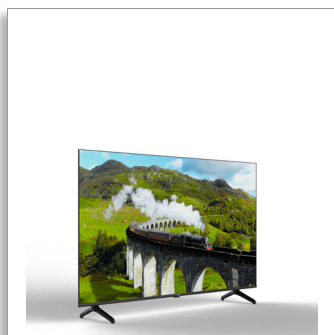

Philips 7100 series
4K UHD LED 智能电视

164 厘米 (65 英寸)
4K 超高清 LED 电视
DTMB

65PUF7168

4K 高清智能 LED 电视

精密工程符合多功能设计。飞利浦 7000 电视将令人惊叹的 4K 高清分辨率与出色的音质及简约的设计巧妙融合。这款智能电视可为您提供丰富多样的娱乐选择。

观看电视，随心所欲

- USB 连接让您欣赏多媒体内容

高清画质引人入胜

- 4K 高清呈现前所未有的分辨率

灵活音效，非凡体验，轻松操控。

- 人工智能语音助手。使用声音控制您的飞利浦电视。

饱满音效。更多畅想。

- 杜比数字 Plus - 改进的音质和逼真的音频体验

PHILIPS

产品亮点

4K 超高清

满足更多视听需求。飞利浦 4K 高清电视，凭借丰富的色彩和清晰的对比度，可呈现栩栩如生的画面内容。图像更有深度，运动更流畅。无论源文件如何，都能为电影、节目、游戏等带来出色画质。

USB (照片、音乐、视频)

分享快乐。将 USB 记忆棒、数码相机、MP3 播放器或其他多媒体设备连接至电视的 USB 端口，便可以使用便捷的屏幕内容浏览器欣赏照片、视频和音乐。

杜比数字 Plus

世界领先的数字多声道音频标准 Dolby Digital Plus 利用了人耳处理声音的习惯，让您体验有着逼真空间效果的优质音效。

人工智能语音控制

使用声音控制您的飞利浦电视。无论是玩游戏、看电视，还是在商店中查找内容和应用程序，都不在话下。无需离开沙发，只需告诉您的电视即可。四处寻找电视遥控器的日子已一去不复返。现在，您可以使用您的声音通过远场语音助手控制您的飞利浦智能电视。打开电视、切换频道、搜索您喜欢的节目等更多功能均可通过人工智能远场语音助手简单快速完成。

规格

图片 / 显示

- 宽高比: 16:9
- 显示屏: 4K 超高清 LED
- 面板分辨率: 3840x2160
- 画面效果增强: HDR10, HLG (混合对数伽马校正)