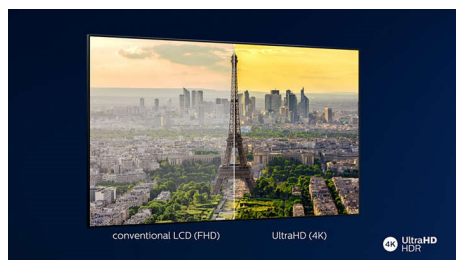

Podpora HDR10+

Váš televizor Philips získá z videoformátu HDR10+ maximum. Úrovň kontrastu, barev a jasů jsou upravovány snímek od snímku. Ať už se jedná o seriál, který zkrátka potřebujete vidět, nebo film, stíny v nich budou temnější. Jasně povrchy budou zářit. Barvy budou reálnější.