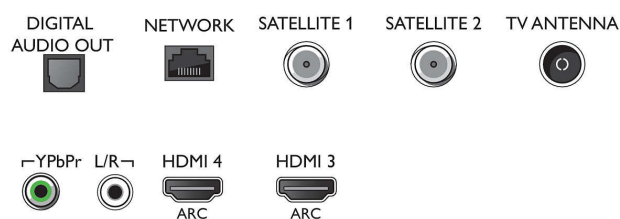

Podporovaná rozlišení

- Počítačové vstupy na HDMI1/2: až do rozlišení 4K UHD 3840x2160 při 60 Hz, Podpora HDR, HDR10/ HLG
- Počítačové vstupy na HDMI3/4: až do rozlišení 4K UHD 3840x2160 při 60 Hz

- Vstupy videa na HDMI1/2: až do rozlišení 4K UHD 3840 x 2160 při 60 Hz, Podpora HDR, HDR10/ HLG
- Vstupy videa na HDMI3/4: až do rozlišení 4K UHD 3840x2160 při 60 Hz

Tuner/příjem/vysílání

- Dvojitý tuner
- Digitální příjem: DVB-T/T2/T2-HD/C/S/S2
- Přehrávání videa: NTSC, PAL, SECAM
- Podpora MPEG: MPEG2, MPEG4
- Průvodce televizními programy*: Průvodce EPG na

Connections

Side

Bottom

LED televizor 4K UHD se systémem Android
139 cm (55") televizor Ambilight Index dokonalého obrazu 2900, Podpora HDR 10+, Engine P5 Perfect Picture

55PUS9104/12

Specifikace

- 8 dnů
- Indikace úrovně signálu
- Teletext: Teletext s pamětí 1 000 stránek
- Podpora HEVC