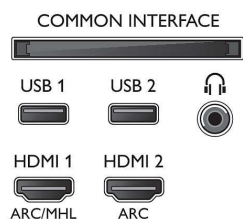

LED televizor 4K UHD se systémem Android
139 cm (55") televizor Ambilight Index dokonalého obrazu 2900, Podpora HDR 10+, Engine P5 Perfect Picture

55PUS9104/12

Specifikace

Ambilight

- Funkce Ambilight: Vestavěná funkce Ambilight+hue, Funkce přizpůsobení barvě stěn, Režim Lounge, Herní režim, Hudba s funkcí Ambilight
- Verze Ambilight: třístranný

Obraz/displej

- Poměr stran: 16:9
- Úhlopříčka obrazovky (palce): 55 palců
- Úhlopříčka obrazovky (metrická): 139 cm
- Displej: 4K Ultra HD LED

- Rozlišení panelu: 3840x2160
- Systém obrazu: Engine P5 Perfect Picture
- Vylepšení obrazu: Micro Dimming Pro, Ultra rozlišení, 2900 PPI, Široký barevný gamut 90 % DCI/P3

Podporovaná rozlišení

- Počítačové vstupy na HDMI1/2: až do rozlišení 4K UHD 3840x2160 při 60 Hz, Podpora HDR, HDR10/ HLG
- Počítačové vstupy na HDMI3/4: až do rozlišení 4K UHD 3840x2160 při 60 Hz

- Vstupy videa na HDMI1/2: až do rozlišení 4K UHD 3840 x 2160 při 60 Hz, Podpora HDR, HDR10/ HLG
- Vstupy videa na HDMI3/4: až do rozlišení 4K UHD 3840x2160 při 60 Hz

Tuner/příjem/vysílání

- Dvojitý tuner
- Digitální příjem: DVB-T/T2/T2-HD/C/S/S2
- Přehrávání videa: NTSC, PAL, SECAM
- Podpora MPEG: MPEG2, MPEG4
- Průvodce televizními programy*: Průvodce EPG na

Connections

Side