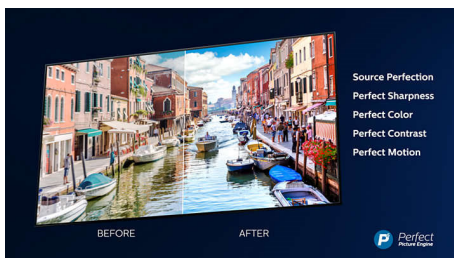

Engine P5 Perfect Picture

Engine Philips P5 přináší obraz, který je stejně skvělý jako vaše oblíbené pořady. Detaily mají

znatelně větší hloubku. Barvy jsou živé, odstíny pleti vypadají přirozeně. Kontrast je tak ostrý, že ucítíte každý detail. Pohyb je dokonale plynulý.

Navrženo s Georgem Jensenem

Philips a Georg Jensen. Dvě evropská jména, která spojuje víra ve věčnou sílu designu. Podtrhněte krásu svého obytného prostoru kombinací špičkové technologie obrazu a elegantního skandinávského stylu.