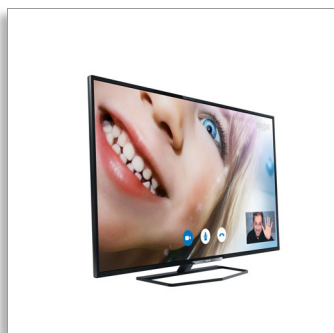

Philips 5000 series  
Tenký LED televizor Full  
HD

140 cm (55")

Full HD LED TV  
Dvoujádrový  
DVB-T/T2/C/S/S2

55PFS5709

## Tenký LED televizor Full HD

Se službou Smart TV

Povzbudujte svůj tým na vítězném tažení s televizorem Philips Smart Full HD LED řady 5709. Technologie Pixel Precise HD a Digital Natural Motion zaručují jemné detaily, které jsou tak realistické, že se budete cítit jako byste byli na zápasě.

### Televizor Smart, který není jen chytrý – je také hezký

- Tenké rozměry doplní váš interiér
- Díky mimořádně úzkému rámečku si můžete zamilovat ještě větší porci obrazu