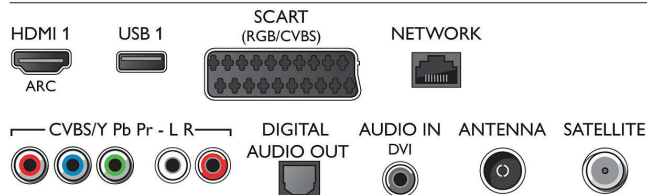

Specifikace

Obraz/displej

- Poměr stran: 4:3 / 16:9
- Úhlopříčka obrazovky (palce): 55 palců
- Úhlopříčka obrazovky (metrická): 140 cm
- Displej: LED Full HD
- Rozlišení panelu: 1920 x 1080p
- Jas: 350 cd/m²
- Vylepšení obrazu: Pixel Precise HD, Digital Natural Motion, 400Hz Perfect Motion Rate, Micro Dimming

Podporovaná rozlišení

- Vstupy z počítače: až 1920 x 1080 při 60 Hz
- Video vstupy: 24, 25, 30, 50, 60 Hz, až 1920 x 1080p

Tuner/příjem/vysílání

- Digitální příjem: DVB-T/T2/C/S/S2
- Přehrávání videa: NTSC, PAL, SECAM
- Podpora MPEG: MPEG2, MPEG4

Smart TV

- Interaktivní televize: HbbTV
- Elektronický programový průvodce*: Průvodce EPG na 8 dnů
- Aplikace SmartTV*: Funkce Catch-Up TV, Netflix,

- Spotify, Online aplikace, Online videopůjčovny, Otevřený internetový prohlížeč, YouTube
- Služba Social TV: Služba Skype, Twitter

Multimediální aplikace

- Formáty přehrávání videa: Kontejnery: AVI, MKV, H264/MPEG-4 AVC, MPEG-1, MPEG-2, MPEG-4, WMV9/VC1
- Formáty přehrávání hudby: AAC, AMR, LPCM, M4A, MP3, MPEG1 L1/2, WMA (v2 až v9.2)
- Podpora formátu titulků: .AAS, .SMI, .SRT, .SSA, .SUB, .TXT
- Formáty přehrávání obrazu: JPEG, BMP, GIF, JPS, PNG, PNS

Interakce s uživatelem

- Bezdrátová interakce: SimplyShare, MultiRoom Client, Certifikace Wi-Fi Miracast Certified*, Cloud TV* a Cloud Explorer
- Program: Pozastavení televizního vysílání, Nahrávání na zařízení USB*
- Snadná instalace: Automatické rozpoznání zařízení Philips, Průvodce připojením zařízení, Průvodce instalací sítě, Průvodce nastavením
- Snadné použití: Sdružené tlačítko Home, Uživatelská příručka na obrazovce