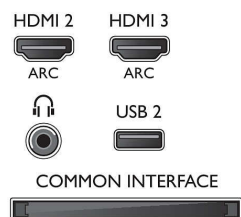

Interakce s uživatelem

- Bezdrátová interakce: SimplyShare, MultiRoom Client, Certifikace Wi-Fi Miracast Certified*, Cloud TV* a Cloud Explorer
- Program: Pozastavení televizního vysílání, Nahrávání na zařízení USB*
- Snadná instalace: Automatické rozpoznání zařízení Philips, Průvodce připojením zařízení, Průvodce instalací sítě, Průvodce nastavením
- Snadné použití: Sdružené tlačítko Home, Uživatelská příručka na obrazovce

- Možnost aktualizace firmwaru: Průvodce aut. aktualizací firmwaru, Aktualizace firmwaru přes USB, Aktualizace firmwaru online
- Nastavení formátu obrazovky: Základní – Vyplnit obrazovku, Přizpůsobit obrazovce, Pokročilé – Posun, Zvětšení, Stretch, Bod: bod
- Indikace úrovně signálu
- Teletext: Teletext s pamětí 1 000 stránek
- Aplikace My Remote*: Ovládání, Simply Share, Televizní průvodce, Wi-Fi Smart Screen

procesor

- Typ procesoru: Dual-Core

Zvuk

- Výstupní výkon (RMS): 20 W
- Vylepšení zvuku: Incredible Surround, Clear Sound, Automatické vyrovnávání hlasitosti, Zvýraznění basů, Funkce Smart Sound
- Zvukové funkce: Smart Stereo, Ambi wOOx, Přirozený zvuk

Možnosti připojení

- Počet připojení HDMI: 3
- Vlastnosti rozhraní HDMI: Zpětný audio kanál
- Počet komponentních vstupů (YPbPr): 1

Connections

Side