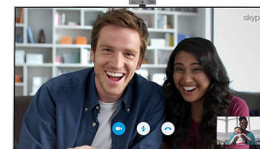

Videohovory z televizoru přes službu Skype™

Rozšiřte své hovory o další rozměr a podělejte se o zážitky s lidmi, na kterých vám záleží, ať jsou kdekoli. Se službou Skype™ v televizoru můžete uskutečňovat hlasové hovory a videohovory z obývacího pokoje. Stačí k televizoru připojit volitelnou televizní kameru Philips (PTA317) a můžete si užívat kvalitní video a vynikající kvalitu zvuku z pohodlí pohovky.