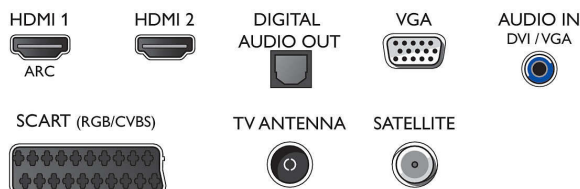

Zvuk

- Výstupní výkon (RMS): 6 W
- Vylepšení zvuku: Incredible Surround, Clear Sound, Automatické vyrovnávání hlasitosti, Regulace basů, Funkce Smart Sound

Možnosti připojení

- Počet připojení HDMI: 2
- EasyLink (HDMI-CEC): Průchod signálu dálkového ovladače, Systémové ovládání audia, Pohotovostní režim systému, Přehrávání stisknutím jednoho tlačítka
- Počet konektorů Scart (RGB/CVBS): 1
- Počet portů USB: 1
- Další připojení: Rozhraní Common Interface Plus (CI+), Digitální audiovýstup (optický), Výstup pro sluchátka, Servisní konektor, Anténa IEC75, Vstup zvuku (DVI), Satelitní konektor

Příslušenství

- Dodávané příslušenství: Dálkový ovladač, Stojan na nábytek, Napájecí kabel, Stručný návod k rychlému použití, Brožura s právními a bezpečnostními informacemi, 2x baterie AAA

Rozměry

- Šířka přístroje: 560 mm
- Výška přístroje: 336 mm
- Hloubka přístroje: 35 mm
- Hmotnost výrobku: 3 kg
- Šířka přístroje (s podstavcem): 560 mm
- Výška přístroje (s podstavcem): 344 mm
- Hloubka přístroje (s podstavcem): 112 mm
- Hmotnost výrobku (+ podstavec): 3.2 kg
- Šířka balení: 630 mm
- Výška balení: 415 mm
- Hloubka balení: 100 mm
- Hmotnost včetně balení: 4,4 kg
- Kompatibilní s montáží na stěnu: 75 x 75 mm
- Šířka podstavce pod televizor: 494.9 mm

Connections

Side

Rear

Datum vydání 2023-09-09

Verze: 15.4.4

EAN: 87 18863 00999 4

© 2023 Koninklijke Philips N.V.
Všechna práva vyhrazena.

Údaje mohou být změněny bez předchozího varování.
Ochranné známky jsou majetkem Koninklijke Philips N.V. nebo jejich příslušných vlastníků.