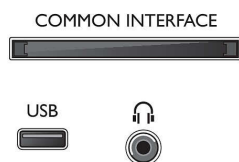

Napájení

- Napájení ze sítě: 220–240 V stř., 50/60 Hz
- Okolní teplota: 5 °C až 35 °C
- Spotřeba energie v pohotovostním režimu: $0,3\text{ W}$
- Značka energetické třídy: A
- Spotřeba dle energetického štítku EU: 22 W
- Funkce úspory energie: Automatický vypínač, Režim Eco, Vypnutí obrazu (u rádia)
- Spotřeba elektrické energie v režimu Vypnuto: $0,3$
- Průměrná roční spotřeba: 32 kWh
- Přítomnost olova: Ano*
- Obsah rtuti: 0 mg

Příslušenství

- Dodávané příslušenství: Dálkový ovladač, Stojan na nábytek, Napájecí kabel, Stručný návod k rychlému použití, Brožura s právními a bezpečnostními informacemi, 2x baterie AAA

Rozměry

- Šířka přístroje: 560 mm
- Výška přístroje: 336 mm
- Hloubka přístroje: 35 mm
- Hmotnost výrobku: 3 kg
- Šířka přístroje (s podstavcem): 560 mm
- Výška přístroje (s podstavcem): 344 mm
- Hloubka přístroje (s podstavcem): 112 mm
- Hmotnost výrobku (+ podstavec): 3.2 kg
- Šířka balení: 630 mm
- Výška balení: 415 mm
- Hloubka balení: 100 mm
- Hmotnost včetně balení: 4,4 kg
- Kompatibilní s montáží na stěnu: 75 x 75 mm
- Šířka podstavce pod televizor: 494.9 mm

Connections

Side