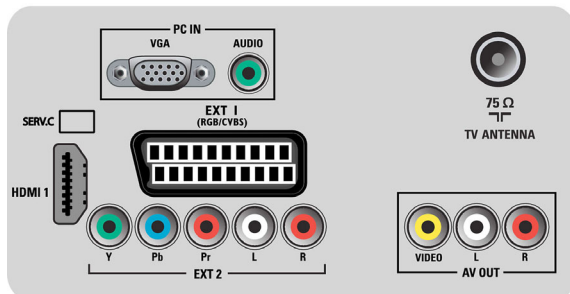

Možnosti připojení

- Počet konektorů Scart: 1
- EasyLink (HDMI-CEC): Přehrávání stisknutím jednoho tlačítka, EasyLink (digitální sběrnice mezi audio video zařízeními), Pohotovostní režim systému
- Čelní / boční přípojky: Vstup kompozitního videa CVBS, Vstup audio L/P
- Konektor Ext 1 Scart: Audio levý/pravý kanál, RGB
- HDMI 1: Rozhraní HDMI v1.3
- Další připojení: Výstup kompozitního videa (CVBS), Výstup pro monitor L/R (Cinch), VGA vstup pro PC + audio levý/pravý
- Konektor Ext 3: YPbPr, Vstup audio L/P

Napájení

- Napájení ze sítě: 220-240 V, 50 Hz
- Okolní teplota: 5 °C až 40 °C
- Spotřeba energie v pohotovostním režimu: $\lt; 0,3 \text{ W}$
- Spotřeba elektrické energie (typická): 40 W

Příslušenství

- Dodávané příslušenství: Stojan na nábytek, Napájecí kabel, Stručný návod k rychlému použití, Uživatelská příručka, Záruční list, Dálkový ovladač, 2x baterie AAA

Rozměry

- Šířka přístroje: 541 mm
- Výška přístroje: 375,3 mm
- Hloubka přístroje: 67,8 mm
- Hmotnost výrobku: 5,27 kg
- Šířka přístroje (s podstavcem): 541 mm
- Výška přístroje (s podstavcem): 417,3 mm
- Hloubka přístroje (s podstavcem): 150 mm
- Hmotnost výrobku (+ podstavec): 5,5 kg
- Šířka balení: 590 mm
- Výška balení: 489 mm
- Hloubka balení: 162 mm
- Kompatibilní s montáží na stěnu: 100 x 100 mm

Rear connectors

Side

Datum vydání 2023-09-09

Verze: 6.12.6

EAN: 87 12581 46450 9

© 2023 Koninklijke Philips N.V.
Všechna práva vyhrazena.

Údaje mohou být změněny bez předchozího varování.
Ochranné známky jsou majetkem Koninklijke Philips N.V. nebo jejich příslušných vlastníků.

www.philips.com