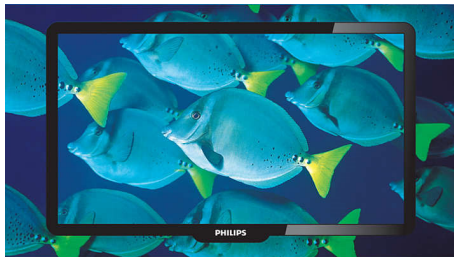

Přednosti

Technologie Digital Crystal Clear

Technologie Digital Crystal Clear je tvořena souborem nových funkcí, které digitálně upravují a optimalizují úroveň kontrastu, barev a ostroty obrazu. Je to jako sledování živých snímků v kině.

LCD displej, 1366 x 768p

Tento displej WXGA disponující nejmodernější technologií LCD obrazovek je vybaven širokoúhlým vysokým rozlišením 1366 x 768p pixelů. Poskytuje skvělý obraz bez blikání díky technologii Progressive Scan, s optimálním jasnem a vynikajícími barvami. Tento živoucí a ostrý obraz vám nabídne vylepšený zážitek ze sledování.

28,9 miliard barev

28.9 billion colours

Bohaté a přirozené barvy z nejpokročilejšího systému zpracování barev. Třibarevné kanály (RGB) jsou optimalizovány pro celkový výkon zpracování 28,9 miliard barev. Pokročilé algoritmy detekují i ty nejmenší barevné odstíny a odstíny pleti, aby vytvořily co nejlepší možnou barvu.