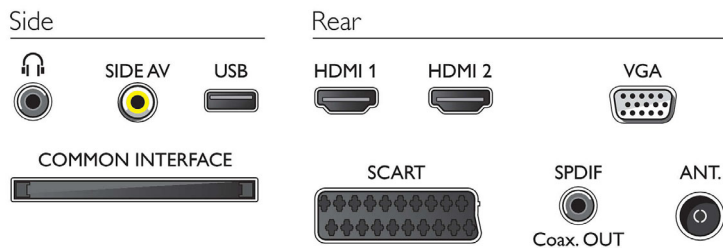

Možnosti připojení

- Počet připojení AV: 1
- Počet připojení HDMI: 2
- Počet konektorů Scart (RGB/CVBS): 1
- Počet portů USB: 1
- Další připojení: Anténa IEC75, Certifikace CI+1.3, Rozhraní Common Interface Plus (CI+), Výstup pro sluchátka, Digitální audiovýstup (koaxiální)

Napájení

- Napájení ze sítě: 220–240 V stř., 50/60 Hz
- Okolní teplota: 5 °C až 35 °C
- Spotřeba energie v pohotovostním režimu: $0,3\text{ W}$
- Značka energetické třídy: A
- Spotřeba dle energetického štítku EU: 63 W
- Funkce úspory energie: Automatický vypínač, Režim Eco, Světelný senzor, Vypnutí obrazu (u rádia)
- Spotřeba elektrické energie v režimu Vypnuto: $0,3$
- Průměrná roční spotřeba: 91 kWh

Příslušenství

- Dodávané příslušenství: Dálkový ovladač, 2x baterie AAA, Stojan na nábytek, Stručný návod k rychlému použití, Záruční list, Boční připojovací kabel AV, Uživatelská příručka, Brožura s právními a bezpečnostními informacemi

Rozměry

- Šířka přístroje: 930 mm
- Výška přístroje: 554 mm
- Hloubka přístroje: 77 mm
- Hmotnost výrobku: 9,7 kg
- Šířka přístroje (s podstavcem): 930 mm
- Výška přístroje (s podstavcem): 597 mm
- Hloubka přístroje (s podstavcem): 220 mm
- Hmotnost výrobku (+ podstavec): 10.5 kg
- Šířka balení: 1120 mm
- Výška balení: 723 mm
- Hloubka balení: 178 mm
- Hmotnost včetně balení: 14 kg
- Kompatibilní s montáží na stěnu: 200 x 200 mm

Datum vydání 2023-10-19

Verze: 8.0.3

EAN: 87 12581 66862 4

© 2023 Koninklijke Philips N.V.
Všechna práva vyhrazena.

Údaje mohou být změněny bez předchozího varování.
Ochranné známky jsou majetkem Koninklijke Philips N.V. nebo jejich příslušných vlastníků.

www.philips.com

* Nahrávání USB lze použít pouze pro digitální kanály. Nahrávání může být omezeno ochranou vysílání proti kopírování (CI+). Mohou rovněž platit omezení podle jednotlivých zemí a kanálů.

* Televizor podporuje příjem DVB vysílání. Free to air*. Někteří operátoři DVB nemusí být podporováni. Aktuální seznam naleznete v části Nejčastější dotazy na webových stránkách podpory společnosti Philips. Někteří operátoři vyžadují podmíněný přístup a předplatné. Další informace získáte od operátora.

* Spotřeba energie v kWh za rok je počítána ze spotřeby elektrické energie televizoru při provozu 4 hodin za den po dobu 365 dní. Reálná spotřeba energie závisí na tom, jak mnoho bude televizor využíván.

* Elektronický programový průvodce (EPG) a skutečné možnosti jeho zobrazení (až na 8 dní) závisí na jednotlivých zemích a poskytovatelích služeb.