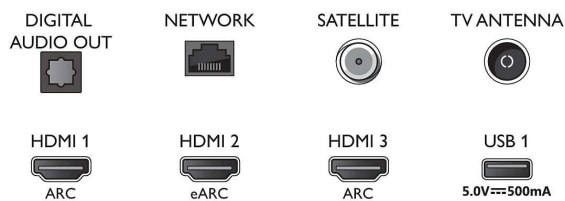

Tuner/příjem/vysílání

- Digitální příjem: DVB-T/T2/T2-HD/C/S/S2
- Průvodce televizními programy*: Průvodce EPG na 8 dnů

Connections

Side

Bottom

Specifikace

- Indikace úrovně signálu
- Teletext s pamětí 1 000 stránek
- Podpora HEVC