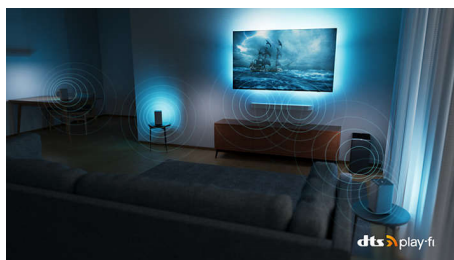

Kompatibilní s technologií DTS Play-Fi

Bezdrátový domácí systém Philips s DTS Play-Fi vám umožní připojit kompatibilní soundbary a bezdrátové reproduktory napříč domovem v rámci sekund. Poslouchejte filmy v kuchyni. Přehrávejte hudbu odkudkoli. Dokonce si můžete vytvořit systém prostorového zvuku pro domácí kino, kde váš televizor Philips poslouží jako středový reproduktor.