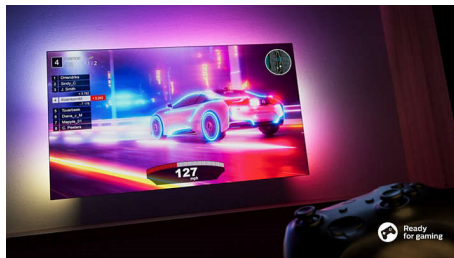

Tenký, atraktivní design

Hledáte televizor, který se hodí do vašeho pokoje? Obrazovka tohoto chytrého televizoru 4K, která je prakticky bez rámečku, se hodí téměř do jakéhokoli interiéru. Krásné geometrické nožky působí, jako by se obrazovka vznášela. Veškeré balení a vložené obalové materiály jsou navíc vyrobeny z recyklovaného kartonu a papíru.

Kompatibilní s technologií DTS Play-Fi

Bezdrátový domácí systém Philips s DTS Play-Fi vám umožní připojit kompatibilní soundbary a bezdrátové reproduktory napříč domovem v rámci sekund. Poslouchejte filmy v kuchyni. Přehrávejte hudbu odkudkoli. Dokonce si můžete vytvořit systém prostorového zvuku pro domácí kino, kde váš televizor Philips poslouží jako středový reproduktor.

Připraveno pro hry

Televizor Philips se skvěle hodí na hraní her. Jakmile zapnete konzoli, televizor se automaticky přepne do režimu s ultranízkou latencí, která zajistí hraní s rychlou odezvou

a s plynulou grafikou. Podporuje připojení přes port HDMI 2.1, funkci VRR a herní režim Ambilight, který přenese akci z obrazovky přímo do místnosti.