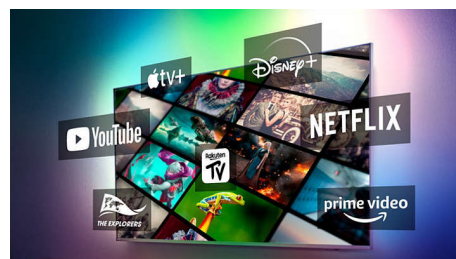

Android TV

Televizor Philips se systémem Android vám poskytne požadovaný obsah, kdykoli jej budete chtít. Domovskou obrazovku si můžete přizpůsobit tak, aby zobrazovala vaše oblíbené aplikace, takže můžete snadno začít streamovat filmy a pořady, které máte rádi. Nebo pokračovat tam, kde jste skončili.