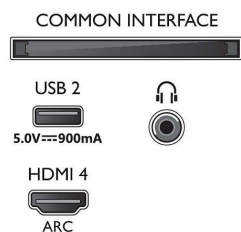

Specifikace

Ambilight

- Funkce Ambilight: Vestavěná funkce Ambilight+hue, Hudba s funkcí Ambilight, Herní režim, Funkce přizpůsobení barvě stěn, Režim Lounge, AmbiWakeup, AmbiSleep, Bezdrátové reproduktory Philips, Ambilight Aurora, Ambilight – animace při spuštění
- Verze Ambilight: třístranný

Obraz/displej

- Poměr stran: 16:9

- Úhlopříčka obrazovky (metrická): 164 cm
- Displej: 4K Ultra HD LED
- Rozlišení panelu: 3840 x 2160
- Nativní obnovovací frekvence: 60 Hz
- Systém obrazu: Engine P5 Perfect Picture
- Vylepšení obrazu: Dolby Vision, HDR10+, Micro Dimming Pro, Filmmaker mode, Natural Motion, Široký barevný gamut 90 % DCI/P3
- Úhlopříčka obrazovky (palce): 65 palců

Rozlišení vstupu displeje:

- Rozlišení – obnovovací frekvence: 576p – 50 Hz, 640 x 480 – 60 Hz, 720p – 50 Hz, 60 Hz, 2560 x 1440 – 60 Hz, 1920 x 1080p – 24 Hz, 25 Hz, 30 Hz, 3840 x 2160p – 24 Hz, 25 Hz, 30 Hz, 50 Hz, 60 Hz

Tuner/příjem/vysílání

- Digitální příjem: DVB-T/T2/T2-HD/C/S/S2
- Průvodce televizními programy*: Průvodce EPG na 8 dnů

Connections

Side