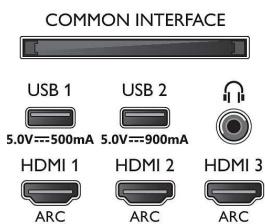

Obraz/displej

- Poměr stran: 16:9
- Úhlopříčka obrazovky (palce): 65 palců
- Úhlopříčka obrazovky (metrická): 164 cm
- Displej: 4K Ultra HD OLED

- Rozlišení panelu: 3840x2160
- Systém obrazu: P5 AI Perfect Picture Engine
- Vylepšení obrazu: Ultra rozlišení, Široký barevný gamut 99 % DCI/P3, Dolby Vision, HDR10+, Perfect Natural Motion, 5700 PPI
- Úhlopříčka obrazovky (palce): 65 palců

Podporovaná rozlišení

- Počítačové vstupy na všech konektorech HDMI: Podpora HDR, HDR10+/HLG, Podpora HDR, HDR10/ HLG, až do rozlišení 4K UHD 3840x2160

při 60 Hz

- Vstupy videa na všech konektorech HDMI: Podpora HDR, HDR10/HLG (Hybrid Log Gamma), HDR10+/Dolby Vision, až do rozlišení 4K UHD 3840 x 2160 při 60 Hz

Tuner/příjem/vysílání

- Digitální příjem: DVB-T/T2/T2-HD/C/S/S2
- Přehrávání videa: PAL, SECAM
- Podpora MPEG: MPEG2, MPEG4
- Průvodce televizními programy*: Průvodce EPG na 8 dnů

Connections

Side

Bottom

Specifikace