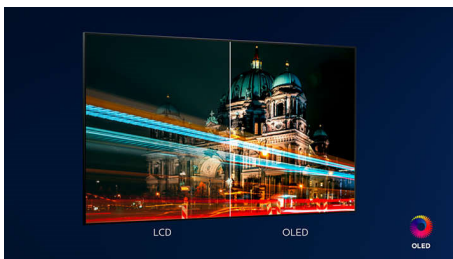

Televizor Philips OLED

Díky televizoru Philips OLED získáte širší pozorovací úhel a jedinečně realistický obraz HDR, v němž každá scéna působí neskutečně realisticky. Odstíny černé jsou sytější, barvy živější a detaily ve stínech i v plném osvětlení jsou přesně reprodukovány.