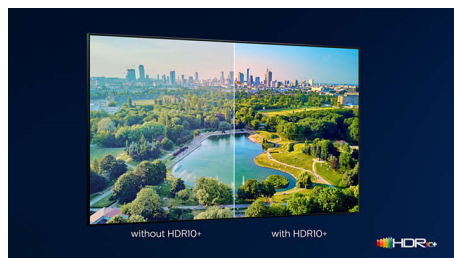

Podpora hlavních formátů HDR

Televizor Philips 4K UHD OLED je kompatibilní se všemi hlavními formáty HDR, včetně HDR10+ a Dolby Vision. Nezáleží na tom, zda se jedná o seriál, který musíte vidět, nebo o nejnovější videohru – stíny v nich budou temnější, jasné povrchy budou zářit, barvy budou reálnější a pohyb bude neuvěřitelně plynulý.