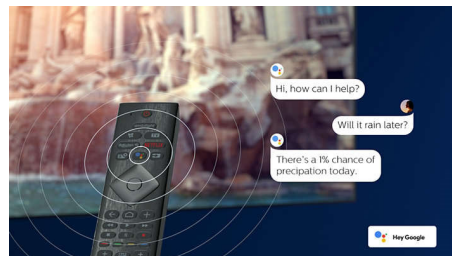

Design

Dálkový ovladač se zadní stranou z kůže Muirhead a podsvícenými tlačítky.

Android TV

Televizor Philips se systémem Android vám poskytne požadovaný obsah, kdykoli jej budete chtít. Domovskou obrazovku si můžete přizpůsobit tak, aby zobrazovala vaše oblíbené aplikace, takže můžete snadno začít streamovat filmy a pořady, které máte rádi. Nebo pokračovat tam, kde jste skončili.

Hlasový asistent

Ovládejte svůj televizor Philips se systémem Android pomocí svého hlasu. Chcete si něco zahrát, podívat se na Netflix nebo najít obsah a aplikace v obchodě Google Play? Prostě to televizoru řekněte. Takto můžete ovládat dokonce všechna chytrá domácí zařízení kompatibilní s funkcí Google Assistant, například ztlumení světel nebo nastavení termostatu při filmovém večeru. Ani nemusíte vstát z pohovky. Doba hledání dálkového ovladače televizoru skončila. Nyní můžete svůj chytrý televizor Philips ovládat pomocí hlasu prostřednictvím zařízení s podporou Alexa, jako je například Amazon Echo. Zapněte televizor, změňte kanál, přepněte na herní konzoli a další zařízení pomocí služby Alexa.