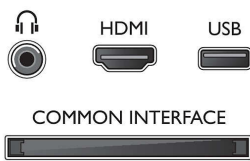

Možnosti připojení

- Počet připojení AV: 1
- Počet připojení HDMI: 2
- Počet konektorů Scart (RGB/CVBS): 1
- Počet portů USB: 1
- Další připojení: Anténa IEC75, Rozhraní Common Interface Plus (CI+), Výstup pro sluchátka, VGA vstup pro PC + audio levý/pravý, Digitální audiovýstup (koaxiální)

Napájení

- Napájení ze sítě: 220–240 V stř., 50/60 Hz
- Okolní teplota: 5 °C až 35 °C
- Spotřeba energie v pohotovostním režimu: $\leq 0,3\text{ W}$
- Značka energetické třídy: A
- Spotřeba dle energetického štítku EU: 21 W
- Funkce úspory energie: Automatický vypínač, Režim Eco, Vypnutí obrazu (u rádia)
- Spotřeba elektrické energie v režimu Vypnuto: $\leq 0,3$
- Průměrná roční spotřeba: 31 kWh

Příslušenství

- Dodávané příslušenství: Dálkový ovladač, 2x baterie AAA, Stojan na nábytek, Stručný návod k rychlému použití, Brožura s právními a bezpečnostními informacemi, Záruční list, Uživatelská příručka

Rozměry

- Šířka přístroje: 510 mm
- Výška přístroje: 323 mm
- Hloubka přístroje: 53 mm
- Hmotnost výrobku: 3 kg
- Šířka přístroje (s podstavcem): 510 mm
- Výška přístroje (s podstavcem): 363 mm
- Hloubka přístroje (s podstavcem): 147 mm
- Hmotnost výrobku (+ podstavec): 3.32 kg
- Šířka balení: 585 mm
- Výška balení: 390 mm
- Hloubka balení: 106 mm
- Hmotnost včetně balení: 4,15 kg
- Kompatibilní s montáží na stěnu: 200 x 200 mm

Side