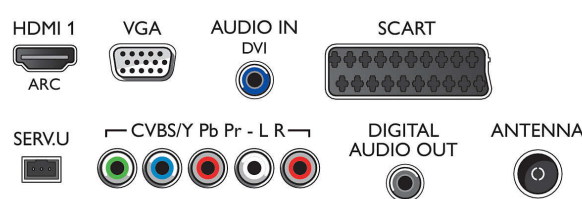

Možnosti připojení

- Počet připojení AV: 1
- Počet připojení HDMI: 2
- Počet konektorů Scart (RGB/CVBS): 1
- Počet portů USB: 1
- Další připojení: Anténa IEC75, Rozhraní Common Interface Plus (CI+), Výstup pro sluchátka, VGA vstup pro PC + audio levý/pravý, Digitální audiovýstup (koaxiální)

Napájení

- Napájení ze sítě: 220–240 V stř., 50/60 Hz
- Okolní teplota: 5 °C až 35 °C
- Spotřeba energie v pohotovostním režimu: $\leq 0,3\text{ W}$
- Značka energetické třídy: A
- Spotřeba dle energetického štítku EU: 21 W
- Funkce úspory energie: Automatický vypínač, Režim Eco, Vypnutí obrazu (u rádia)
- Spotřeba elektrické energie v režimu Vypnuto: $\leq 0,3$
- Průměrná roční spotřeba: 31 kWh

Příslušenství

- Dodávané příslušenství: Dálkový ovladač, 2x baterie AAA, Stojan na nábytek, Stručný návod k rychlému použití, Brožura s právními a bezpečnostními informacemi, Záruční list, Uživatelská příručka

Rozměry

- Šířka přístroje: 510 mm
- Výška přístroje: 323 mm
- Hloubka přístroje: 53 mm
- Hmotnost výrobku: 3 kg
- Šířka přístroje (s podstavcem): 510 mm
- Výška přístroje (s podstavcem): 363 mm
- Hloubka přístroje (s podstavcem): 147 mm
- Hmotnost výrobku (+ podstavec): 3.32 kg
- Šířka balení: 585 mm
- Výška balení: 390 mm
- Hloubka balení: 106 mm
- Hmotnost včetně balení: 4,15 kg
- Kompatibilní s montáží na stěnu: 200 x 200 mm

Side

Rear

Datum vydání 2023-10-06

Verze: 4.0.2

EAN: 87 12581 67360 4

© 2023 Koninklijke Philips N.V.
Všechna práva vyhrazena.

Údaje mohou být změněny bez předchozího varování.
Ochranné známky jsou majetkem Koninklijke Philips N.V. nebo jejich příslušných vlastníků.

www.philips.com

* Nahrávání USB lze použít pouze pro digitální kanály. Nahrávání může být omezeno ochranou vysílání proti kopírování (CI+). Mohou rovněž platit omezení podle jednotlivých zemí a kanálů.

* Televizor podporuje příjem DVB vysílání. Free to air*. Někteří operátoři DVB nemusí být podporováni. Aktuální seznam naleznete v části Nejčastější dotazy na webových stránkách podpory společnosti Philips. Někteří operátoři vyžadují podmíněný přístup a předplatné. Další informace získáte od operátora.

* Spotřeba energie v kWh za rok je počítána ze spotřeby elektrické energie televizoru při provozu 4 hodin za den po dobu 365 dní. Reálná spotřeba energie závisí na tom, jak mnoho bude televizor využíván.

* Elektronický programový průvodce (EPG) a skutečné možnosti jeho zobrazení (až na 8 dní) závisí na jednotlivých zemích a poskytovatelích služeb.