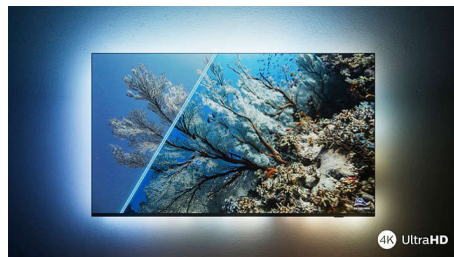

Podporuje všechny hlavní formáty HDR

Váš televizor Philips 4K UHD je kompatibilní se všemi hlavními formáty HDR i s technologií Dolby Vision. Nezáleží na tom, zda se jedná o populární seriál, nebo o nejnovější videohru – stíny v nich budou temnější, jasné povrchy budou zářit a barvy budou reálnější.

Možností připojení HDMI

Ready for gaming

Televizor Philips se může pochlubit nejnovější konektivitou přes port HDMI, a když začnete hrát hru na konzoli, automaticky se přepne na

65PUS7956/12

nastavení s nízkou latencí. Herní režim Ambilight vnáší napětí přímo do místnosti.

Tenký, atraktivní design

Hledáte televizor, který se hodí do vašeho pokoje? Tento chytrý televizor 4K je ten pravý! Obrazovka prakticky bez rámečku se hodí k téměř každému stylu interiéru. Tenké nožky navíc vypadají, jako by se obrazovka vznášela nad televizní skříňkou či stolkem.

Stříbrný rámeček. Tenké nožičky.

Stříbrný rámeček. Tenké nožičky.

Hlasové ovládání AI.

Tento televizor Philips se systémem Android vám umožňuje vybrat si hlasového asistenta! Ovládejte televizor hlasem prostřednictvím chytrých domácích zařízení, která jsou kompatibilní s funkcí Google Assistant.

androidtv