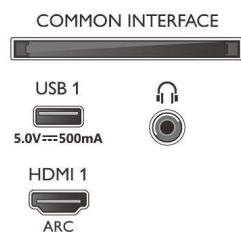

Televizor 4K UHD se systémem Android

3stranný Ambilight TV Podpora hlavních formátů HDR, Dolby Vision a Dolby Atmos, 164 cm (65") Android TV

Specifikace

Ambilight

- Funkce Ambilight: Herní režim, Režim Lounge, Funkce přizpůsobení barvě stěn, Vestavěná funkce Ambilight
- Verze Ambilight: třístranný

Obraz/displej

- Poměr stran: 16:9
- Úhlopříčka obrazovky (palce): 65 palců
- Úhlopříčka obrazovky (metrická): 164 cm
- Displej: 4K Ultra HD LED

- Rozlišení panelu: 3840x2160
- Vylepšení obrazu: Ultra rozlišení, Dolby Vision, HLG (Hybrid Log Gamma), Kompatibilní s technologií HDR10+
- Úhlopříčka obrazovky (palce): 65 palců

Podporovaná rozlišení

- Počítačové vstupy na všech konektorech HDMI: až do rozlišení 4K UHD 3840x2160 při 60 Hz, Podpora HDR, HDR10/ HLG
- Vstupy videa na všech konektorech HDMI: až do

65PUS7956/12

rozlišení 4K UHD 3840 x 2160 při 60 Hz, Podpora HDR, HDR10/HLG (Hybrid Log Gamma), HDR10+/Dolby Vision

Tuner/příjem/vysílání

- Digitální příjem: DVB-T/T2/T2-HD/C/S/S2
- Přehrávání videa: PAL, SECAM
- Podpora MPEG: MPEG2, MPEG4
- Průvodce televizními programy*: Průvodce EPG na 8 dnů
- Indikace úrovně signálu

Connections

Side