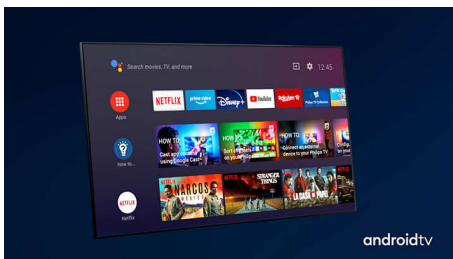

Jednoduše chytrý. Televizor Android

Televizor Philips se systémem Android vám poskytne požadovaný obsah, kdykoli jej budete chtít. Domovskou obrazovku si můžete přizpůsobit tak, aby zobrazovala vaše oblíbené

aplikace, takže můžete snadno začít streamovat filmy a pořady, které máte rádi. Nebo pokračovat tam, kde jste skončili.