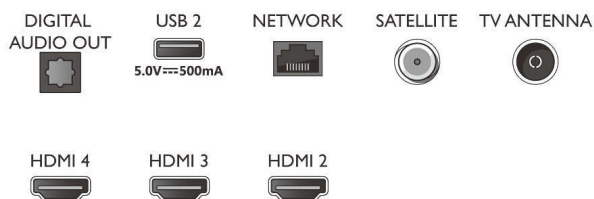

Connections

Side

Bottom

Televizor 4K UHD se systémem Android
3Stranný Ambilight TV Podpora hlavních formátů HDR, Dolby Vision a Dolby Atmos, 164 cm (65") Android TV

Specifikace

- Teletext: Teletext s pamětí 1 000 stránek
- Podpora HEVC