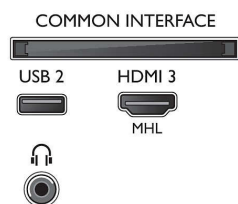

Specifikace

Ambilight

- Verze Ambilight: třístranný

Obraz/displej

- Poměr stran: 16:9
- Úhlopříčka obrazovky (palce): 43 palců
- Úhlopříčka obrazovky (metrická): 108 cm
- Displej: 4K Ultra HD LED
- Rozlišení panelu: 3840x2160
- Vylepšení obrazu: Micro Dimming, 1100 PPI, Pixel Precise Ultra HD, Ultra rozlišení
- Úhlopříčka obrazovky (palce): 43 palců

Podporovaná rozlišení

- Vstupy videa na HDMI1: až do rozlišení 4K UHD 3840x2160 při 30 Hz
- Počítačové vstupy na HDMI1: až do rozlišení 4K UHD 3840x2160 při 30 Hz
- Počítačové vstupy na HDMI2/3: až do rozlišení 4K UHD 3840x2160 při 60 Hz
- Vstupy videa na HDMI2/3: až do rozlišení 4K UHD 3840x2160 při 60 Hz

Tuner/příjem/vysílání

- Digitální příjem: DVB-T/T2/T2-HD/C/S/S2
- Přehrávání videa: NTSC, PAL, SECAM
- Podpora MPEG: MPEG2, MPEG4

- Průvodce televizními programy*: Průvodce EPG na 8 dnů
- Indikace úrovně signálu
- Teletext: Teletext s pamětí 1 000 stránek
- Podpora HEVC

Funkce Smart TV

- Interakce s uživatelem: SimplyShare, Certifikace Wi-Fi Miracast certified*
- Interaktivní televize: HbbTV
- Program: Pozastavení televizního vysílání, Nahrávání na zařízení USB*
- Aplikace SmartTV*: Online videopůjčovny, Otevřený internetový prohlížeč, Služba Social TV,

Connections

Side