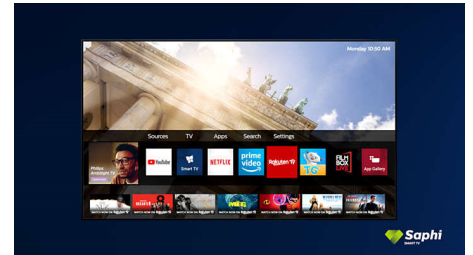

SAPHI

SAPHI je rychlý a intuitivní operační systém, díky kterému je televizor Philips Smart TV radost používat. Vychutnejte si skvělou kvalitu obrazu a přístup do přehledné nabídky s ikonami stisknutím jednoho tlačítka. Snadno ovládejte svůj televizor a rychle přecházejte k oblíbeným aplikacím Philips Smart TV, včetně YouTube, Netflix a dalších.