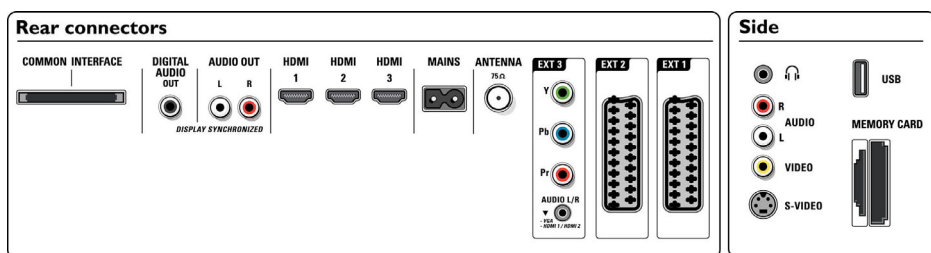

- Poměr stran: 16:9
- Úhlopříčka obrazovky (palce): 37 palců
- Úhlopříčka obrazovky (metrická): 94 cm
- Barva skřínky: Zářivá perlová
- Rozlišení panelu: 1920 x 1080p
- Jas: 550 cd/m²
- Kontrastní poměr (typický): 1200:1

- Vylepšení obrazu: Perfect Pixel HD Engine, HD Natural Motion, Zdokonalená funkce Dynamic contrast, Zpracování 1080p 50/60 Hz, Zpracování 1080p 24/25/30 Hz, Technologie 3:2/2:2 motion pull down, Hřebenový filtr 3D, Active Control + světelný senzor, Potlačení zubatých hran, Progressive scan, Čip Pulse Killer, Widescreen Plus, 100Hz Clear LCD, Dvojnásobná snímková frekvence
- Typ obrazovky: Aktivní displej LCD Full HD W-UXGA
- Dynamický kontrast obrazovky: 8000:1
- Reakční doba (typická): 3 (ekviv. BEW) ms
- Úhel sledování: 176° (H) / 176° (V)
- Vylepšení obrazovky: Obrazovka s antireflexní vrstvou
- Zpracování barev: 4 triliony barev (14bitové RGB)

Podporovaná rozlišení

- Počítačové formáty: 640 x 480, 60 Hz, 800 x 600, 60 Hz, 1024 x 768, 60 Hz, 1280 x 768, 60 Hz, 1360 x 768, 60 Hz, 1920 x 1080i, 60 Hz, 1920 x 1080p, 60 Hz
- Videoformáty: 480i, 60 Hz, 480p, 60 Hz, 576i, 50 Hz, 576p, 50 Hz, 720p, 50, 60 Hz, 1080i, 50, 60 Hz, 1080p, 24, 25, 30 Hz, 1080p, 24, 50, 60 Hz

Tuner/příjem/vysílání

- Vstup antény: Koaxiální vstup 75 ohmů (IEC75)
- Pásmo tuneru: pásmo Hyperband, kanál S, UHF, VHF
- systém TV příjmu: DVB COFDM 2K/8K
- Digitální příjem: Pozemní vysílání DVB *
- Přehrávání videa: NTSC, SECAM, PAL