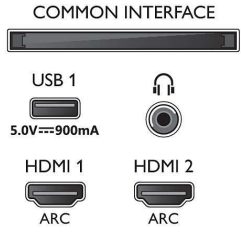

4K UHD LED Android TV

139 cm (55 inç) Ambilight TV 1700 Görüntü Performansı İndeksi, HDR 10+, P5 Perfect Görüntü Motoru

55PUS7504/62

Teknik Özellikler

Ambilight

- Ambilight Özellikleri: Dahili Ambilight+Hue, Ambilight Müzik, Oyun Modu, Duvar rengine uyarlanma, Dinlenme modu
- Ambilight Versiyonu: 3 taraflı

Görüntü/Ekran

- En-boy oranı: 16:9
- Çapraz ekran boyutu (inç): 55 inç
- Çapraz ekran boyutu (metrik): 139 cm
- Ekran: 4K Ultra HD LED

- Ekran çözünürlüğü: 3840x2160
- Fotoğraf motoru: P5 Perfect Görüntü Motoru
- Görüntü geliştirme: Ultra Çözünürlük, Micro Dimming Pro, 1700 PPI, Dolby Vision, HDR10, HDR10+, HLG (Hybrid Log Gamma)

Desteklenen Ekran Çözünürlüğü

- Tüm HDMI'larda bilgisayar girişleri: HDR destekli, HDR10/ HLG, 60 Hz'de 4K UHD 3840x2160 değerine kadar
- Tüm HDMI'larda video girişleri: 60 Hz'de 4K UHD

3840x2160 değerine kadar, HDR destekli, HDR10/ HLG (Hybrid Log Gamma), HDR10+/Dolby Vision

Tuner/Alım/İletim

- Dijital TV: DVB-T/T2/T2-HD/C/S/S2
- Video Oynatma: NTSC, PAL, SECAM
- MPEG Desteği: MPEG2, MPEG4
- TV Program rehberi*: 8 günlük Elektronik Program Rehberi
- Sinyal gücü göstergesi

Connections

Side