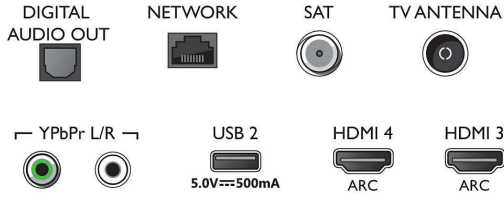

Tuner/Alım/İletim

- Dijital TV: DVB-T/T2/T2-HD/C/S/S2
- Video Oynatma: NTSC, PAL, SECAM
- MPEG Desteği: MPEG2, MPEG4
- TV Program rehberi*: 8 günlük Elektronik Program Rehberi
- Sinyal gücü göstergesi

Connections

Side

Bottom

4K UHD LED Android TV

139 cm (55 inç) Ambilight TV 1700 Görüntü Performansı İndeksi, HDR 10+, P5 Perfect Görüntü Motoru

55PUS7504/62

Teknik Özellikler

- Teletext: 1000 sayfa Yardımlı Metin
- HEVC desteği