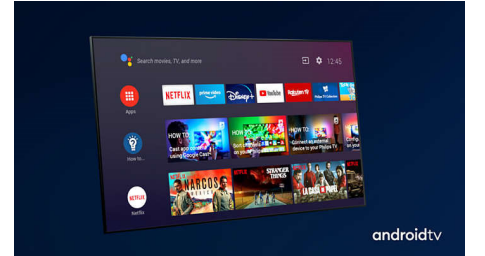

Android TV.

Philips Android TV'nizi kişiselleştirin. İster Amazon ve YouTube'da gezinin, ister Rakuten TV ve Netflix izleyin. Net, sezgisel arayüz en sevdiğiniz içerikleri öne çıkarır. İzlediğiniz dizilerde nerede kaldığınızı kolayca bulun veya yeni çıkan filmleri keşfedin.

Çarpıcı efektler

Net konuşma sesleri. Çarpıcı efektler.

Dengeli ses

Tam aralıklı hoparlörlerden gelen dengeli ses.

İnce tasarım

İnce tasarım. İnce metal çerçeve ve dönebilen metal stand