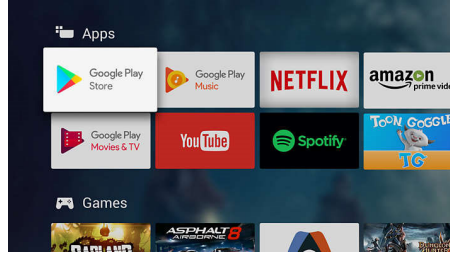

TV İçeriği

Google Play Store ve Philips Uygulama Galerisi ile geleneksel TV programlarının ötesine geçin. Sınırsız sayıda film, TV, müzik, uygulama ve çevrimiçi oyunun keyfini çıkarın. Üstelik dahası da var.