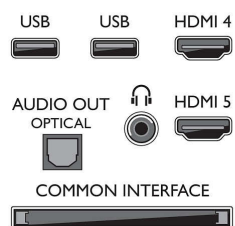

Specifikace

Ambilight

- Funkce Ambilight: Funkce přizpůsobení barvě stěn, Světelný režim Lounge
- Verze Ambilight: třístranný, Ambilight Spectra XL

Obraz/displej

- Poměr stran: 16:9
- Úhlopříčka obrazovky (palce): 40 palců
- Úhlopříčka obrazovky (metrická): 102 cm
- Displej: LED Full HD

- 3D: 3D Max Clarity 700, Herní zážitek v celobrazovkovém režimu pro dva hráče*, Nastavení hloubky 3D, Převod 2D na 3D
- Rozlišení panelu: 1920 x 1080p
- Jas: 450 cd/m²
- Vylepšení obrazu: Perfect Pixel HD Engine, Kalibrace obrazu ISF, 800 Hz Perfect Motion Rate, Micro Dimming
- Dynamický kontrast obrazovky: 500 000:1

Podporovaná rozlišení

- Vstupy z počítače: až 1920 x 1080 při 60 Hz
- Video vstupy: 24, 25, 30, 50, 60 Hz, až 1920 x 1080p

Tuner/příjem/vysílání

- Digitální příjem: DVB-C MPEG2*, DVB-C MPEG4*, DVB-S2 MPEG4 HD, DVB-T MPEG2*, DVB-T MPEG4*, DVB-S HD+ podpora (Astra)

Connections

Side