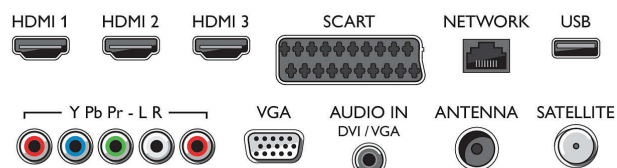

- 3D: 3D Max Clarity 700, Herní zážitek v celobrazovkovém režimu pro dva hráče*, Nastavení hloubky 3D, Převod 2D na 3D
- Rozlišení panelu: 1920 x 1080p
- Jas: 450 cd/m²
- Vylepšení obrazu: Perfect Pixel HD Engine, Kalibrace obrazu ISF, 800 Hz Perfect Motion Rate, Micro Dimming
- Dynamický kontrast obrazovky: 500 000:1

Podporovaná rozlišení

- Vstupy z počítače: až 1920 x 1080 při 60 Hz
- Video vstupy: 24, 25, 30, 50, 60 Hz, až 1920 x 1080p

Tuner/příjem/vysílání

- Digitální příjem: DVB-C MPEG2*, DVB-C MPEG4*, DVB-S2 MPEG4 HD, DVB-T MPEG2*, DVB-T MPEG4*, DVB-S HD+ podpora (Astra)

Connections

Side

Back

Specifikace

- Přehrávání videa: NTSC, PAL, SECAM
- LNB: Podporováno 1 až 4 LNB, DiSEq 1.0

Aplikace Smart TV

- Ovládání: Aplikace MyRemote (iOS a Android), Podpora USB klávesnice a myši
- Net TV: Funkce Catch-Up TV, Online videopůjčovny, Otevřený internetový prohlížeč, Online aplikace
- SimplyShare: Prohlížeč médií DLNA, Prohlížeč médií USB, Wi-Fi Smart Screen
- Program: Pozastavení televizního vysílání, Záznam na USB

Možnosti připojení

- Počet připojení HDMI: 5
- Vlastnosti rozhraní HDMI: 3D, Zpětný audio kanál
- Počet komponentních vstupů (YPbPr): 1 (adaptér)
- EasyLink (HDMI-CEC): Průchod signálu dálkového ovladače, Systémové ovládání audia, Pohotovostní režim systému, Přidání zařízení standardu Plug & Play na domovskou obrazovku, Automatický posun titulků (Philips), Propojení Pixel Plus (Philips), Přehrávání stisknutím jednoho tlačítka
- Počet konektorů Scart (RGB/CVBS): 1 (adaptér)
- Počet portů USB: 3
- Bezdrátové připojení: Certifikace WiFi
- Další připojení: Anténa IEC75, Konektor typu F, Rozhraní Common Interface Plus (CI+), Ethernet-LAN RJ-45, Digitální audiovýstup (optický), VGA vstup pro PC + audio levý/pravý, Výstup pro sluchátka, Servisní konektor