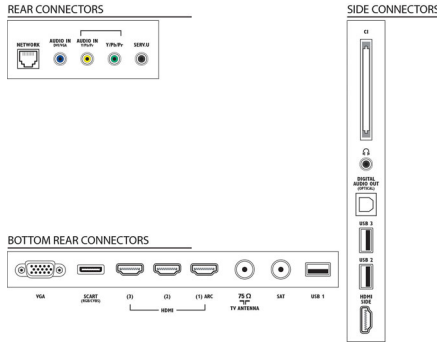

Multimedya Uygulamaları

- Video Oynatma Formatları: Kapsamlar: AVI, MKV, H264/MPEG-4 AVC, MPEG-1, MPEG-2, MPEG-4, WMV9/VC1
- Müzik Çalma Formatları: AAC, MP3, WMA (v2 - v9.2 arası)
- Fotoğraf Görüntüleme Formatları: JPEG

Kullanılabilirlik

- Kurulum Kolaylığı: Philips cihazlarını otomatik algılama, Cihaz bağlantı sihirbazı, Ağ kurulum sihirbazı, Ayarlar yardımcısı sihirbazı
- Kullanım Kolaylığı: Ana sayfa düğmesi, Ekran Üzeri Kullanım Kılavuzu
- PC ağ bağlantısı: SimplyShare
- Ekran Format Ayarları: Otomatik sığdırma, Otomatik zoom, 16:9 film genişletme, Süper Büyütme, Ölçeklendirilmemiş, Geniş Ekran

- Elektronik Program Rehberi: 8 günlük Elektronik Program Rehberi
- Sinyal gücü göstergesi
- Teletekst: 1200 sayfa Yardımlı Metin
- Yükseltilebilir belenim: Otomatik belenim yükseltme sihirbazı, USB yoluyla yükseltilebilir belenim, Çevrimiçi belenim yükseltme

Ses

- Çıkış gücü (RMS): 28W (2 x 14W)
- Ses Geliştirme: AmbiwOOx, Otomatik Ses Sabitleyicisi, Clear Sound, Incredible Surround

Bağlantı

- HDMI bağlantı sayısı: 4
- HDMI özellikleri: Ses Dönüş Kanalı
- Komponent sayısı (YPbPr): 1
- EasyLink (HDMI-CEC): Uzaktan kumanda geçişi, Sistem ses kontrolü, Sistem bekleme, Ana ekrana Tak ve çalıştır eklentisi, Otomatik altyazı kaydırma (Philips), Pixel Plus bağlantısı (Philips), Tek dokunuşla oynatma
- Scart sayısı (RGB/CVBS): 1
- USB sayısı: 3