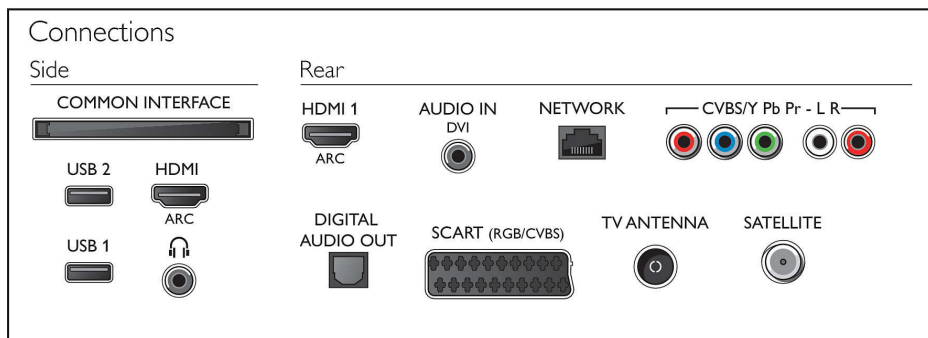

Specifikace

Obraz/displej

- Poměr stran: 16:9
- Úhlopříčka obrazovky (palce): 32 palců
- Úhlopříčka obrazovky (metrická): 80 cm
- Displej: LED Full HD
- Rozlišení panelu: 1920 x 1080p
- Jas: 300 cd/m²
- Vylepšení obrazu: Pixel Plus HD, 200Hz Perfect Motion Rate, Micro Dimming

Podporovaná rozlišení

- Vstupy z počítače: až 1920 x 1080 při 60 Hz
- Video vstupy: 24, 25, 30, 50, 60 Hz, až 1920 x 1080p

Tuner/přijem/vysílání

- Digitální příjem: DVB-T/C/S/S2
- Přehrávání videa: NTSC, PAL, SECAM
- Podpora MPEG: MPEG2, MPEG4
- Průvodce televizními programy*: Průvodce EPG na

8 dnů

- Indikace úrovně signálu
- Teletext: Teletext s pamětí 1 000 stránek

Funkce Smart TV

- Interakce s uživatelem: MultiRoom Client, SimplyShare, Certifikace Wi-Fi Miracast certified*
- Interaktivní televize: HbbTV
- Program: Pozastavení televizního vysílání, Nahrávání na zařízení USB*