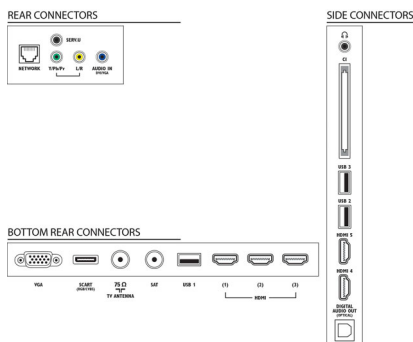

Aplikace Smart TV

- Ovládání: Aplikace MyRemote (iOS a Android), Podpora USB klávesnice a myši
- Net TV: Funkce Catch-Up TV, Online videoúložky, Otevřený internetový prohlížeč, Online aplikace
- SimplyShare: Prohlížeč médií DLNA, Prohlížeč médií USB, Wi-Fi Smart Screen
- Program: Pozastavení televizního vysílání, Záznam na USB

Multimediální aplikace

- Formáty přehrávání videa: Kontejnery: AVI, MKV, H264/MPEG-4 AVC, MPEG-1, MPEG-2, MPEG-4, WMV9/VC1
- Formáty přehrávání hudby: AAC, MP3, WMA (v2 až v9.2)
- Formáty přehrávání obrazu: JPEG

Pohodlí

- Snadná instalace: Automatické rozpoznání zařízení Philips, Průvodce připojením zařízení, Průvodce instalací sítě, Průvodce nastavením
- Snadné použití: Sdružené tlačítko Home, Uživatelská příručka na obrazovce
- Síťové připojení k počítači: SimplyShare
- Nastavení formátu obrazovky: Automatické doplnění obrazu, Automatický zoom, Rozšířený obraz 16:9, Velké zvětšení (Super Zoom), Nepřepočítaný, Širokouhlopříčková obrazovka
- Elektronický programový průvodce (EPG): Průvodce EPG na 8 dnů
- Indikace úrovně signálu
- Teletext: Teletext s pamětí 1 200 stránek
- Možnost aktualizace firmwaru: Průvodce aut. aktualizací firmwaru, Aktualizace firmwaru přes USB, Aktualizace firmwaru online

procesor

- Typ procesoru: Dual-Core

Zvuk

- Výstupní výkon (RMS): 28 W (2 x 14 W)
- Vylepšení zvuku: Automatické vyrovnávání