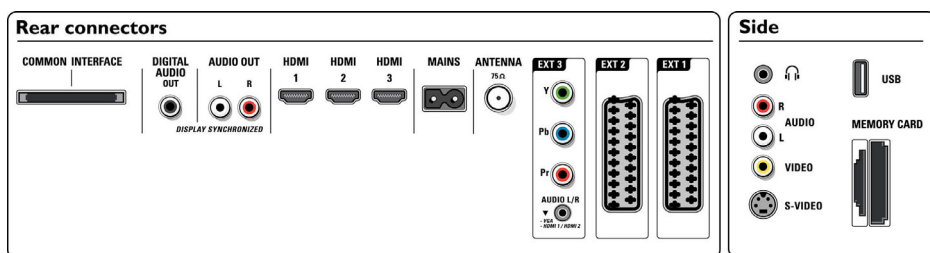

- Poměr stran: 16:9
- Úhlopříčka obrazovky (palce): 42 palců
- Úhlopříčka obrazovky (metrická): 107 cm
- Barva skřínky: Zářivá perlová
- Rozlišení panelu: 1920 x 1080p
- Jas: 550 cd/m²
- Kontrastní poměr (typický): 1200:1

- Vylepšení obrazu: Perfect Pixel HD Engine, HD Natural Motion, Zdokonalená funkce Dynamic contrast, Zpracování 1080p 50/60 Hz, Zpracování 1080p 24/25/30 Hz, Technologie 3:2/2:2 motion pull down, Hřebenový filtr 3D, Active Control + světelný senzor, Potlačení zubatých hran, Progressive scan, Čip Pulse Killer, Widescreen Plus, 100Hz Clear LCD, Dvojnásobná snímková frekvence
- Typ obrazovky: Aktivní displej LCD Full HD W-UXGA
- Dynamický kontrast obrazovky: 8000:1
- Reakční doba (typická): 3 (ekviv. BEW) ms
- Úhel sledování: 176° (H) / 176° (V)
- Vylepšení obrazovky: Obrazovka s antireflexní vrstvou
- Zpracování barev: 4 triliony barev (14bitové RGB)

Podporovaná rozlišení

- Počítačové formáty: 640 x 480, 60 Hz, 800 x 600, 60 Hz, 1024 x 768, 60 Hz, 1280 x 768, 60 Hz, 1360 x 768, 60 Hz, 1920 x 1080i, 60 Hz, 1920 x 1080p, 60 Hz
- Videoformáty: 480i, 60 Hz, 480p, 60 Hz, 576i, 50 Hz, 576p, 50 Hz, 720p, 50, 60 Hz, 1080i, 50, 60 Hz, 1080p, 24, 25, 30 Hz, 1080p, 24, 50, 60 Hz

Tuner/příjem/vysílání

- Vstup antény: Koaxiální vstup 75 ohmů (IEC75)
- Pásmo tuneru: pásmo Hyperband, kanál S, UHF, VHF
- systém TV příjmu: DVB COFDM 2K/8K
- Digitální příjem: Pozemní vysílání DVB *
- Přehrávání videa: NTSC, SECAM, PAL