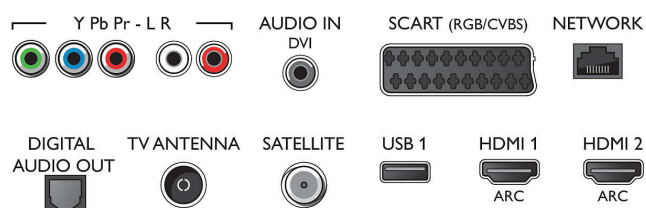

- Vstupy videa na HDMI1/2: až do rozlišení 4K UHD 3840 x 2160 při 60 Hz
- Vstupy videa na HDMI3/4: až do rozlišení FHD 1920x1080 při 60 Hz, až do rozlišení 4K UHD 3840x2160 při 30 Hz

Tuner/příjem/vysílání

- Digitální příjem: DVB-T/T2/T2-HD/C/S/S2
- Přehrávání videa: NTSC, PAL, SECAM
- Podpora MPEG: MPEG2, MPEG4
- Průvodce televizními programy*: Průvodce EPG na 8 dnů

Connections

Side

Rear

Specifikace

- Indikace úrovně signálu
- Teletext: Teletext s pamětí 1 000 stránek
- Podpora HEVC