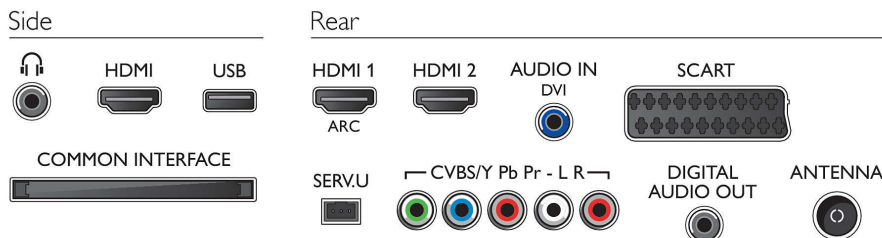

Možnosti připojení

- Počet připojení HDMI: 3
- Vlastnosti rozhraní HDMI: 3D, Zpětný audio kanál
- Počet komponentních vstupů (YPbPr): 1
- EasyLink (HDMI-CEC): Průchod signálu dálkového ovladače, Systémové ovládání audia, Pohotovostní režim systému, Přidání zařízení standardu Plug & Play na domovskou obrazovku, Automatický posun titulků (Philips), Propojení Pixel Plus (Philips), Přehrávání stisknutím jednoho tlačítka
- Počet konektorů Scart (RGB/CVBS): 1
- Počet portů USB: 1
- Další připojení: Anténa IEC75, Certifikace CI+1.3, Rozhraní Common Interface Plus (CI+), Vstup audio L/P, Výstup pro sluchátka, Digitální audiovýstup (koaxiální)

Napájení

- Napájení ze sítě: 220–240 V stř., 50/60 Hz
- Okolní teplota: 5 °C až 35 °C
- Spotřeba energie v pohotovostním režimu: $0,3\text{ W}$
- Značka energetické třídy: A+
- Spotřeba dle energetického štítku EU: 41 W
- Funkce úspory energie: Automatický vypínač, Režim Eco, Vypnutí obrazu (u rádia)
- Průměrná roční spotřeba: 60 kWh

Příslušenství

- Dodávané příslušenství: Dálkový ovladač, 2x baterie AAA, Napájecí kabel, Stručný návod k rychlému použití, Brožura s právními a bezpečnostními informacemi, Záruční list
- Volitelné příslušenství: Brýle 3D PTA508, Brýle 3D PTA518

Rozměry

- Šířka přístroje: 929 mm
- Výška přístroje: 559 mm
- Hloubka přístroje: 40 mm
- Hmotnost výrobku: 12 kg

Datum vydání 2023-10-06

Verze: 4.0.5

EAN: 87 12581 66939 3

© 2023 Koninklijke Philips N.V.
Všechna práva vyhrazena.

Údaje mohou být změněny bez předchozího varování.
Ochranné známky jsou majetkem Koninklijke Philips N.V. nebo jejich příslušných vlastníků.

www.philips.com

* Aplikace MyRemote a související funkce jsou různé u jednotlivých modelů a v jednotlivých zemích, stejně jako se liší podle modelu chytrého zařízení a operačního systému. Podrobnosti naleznete na adrese www.philips.com/TV.

* Kompatibilita závisí na certifikaci pro funkci Wi-Fi Miracast Android 4.2 nebo novější. Podrobnosti naleznete v dokumentaci zařízení.

* Aplikace pro televizory Smart naleznete na adrese www.philips.com/TV, kde jsou uvedeny nabídky služeb pro vaši zemi.

* Nahrávání USB lze použít pouze pro digitální kanály. Nahrávání může být omezeno ochranou vysílání proti kopírování (CI+). Mohou rovněž platit omezení podle jednotlivých zemí a kanálů.

* Rodiče by měli dohlížet na děti, které sledují 3D obraz, a dávat pozor, zda se u nich neprojeví vyšší uvedené nepříjemné pocity. Sledování 3D obrazu se nedoporučuje u dětí do 6 let, protože jejich zrakové ústrojí ještě není plně vyvinuto.

* Televizor podporuje příjem DVB vysílání „Free to air“. Někteří operátoři DVB nemusí být podporováni. Aktuální seznam naleznete v části Nejčastější dotazy na webových stránkách podpory společnosti Philips. Někteří operátoři vyžadují podmíněný přístup a předplatné. Další informace získáte od operátora.

* Funkce HbbTV, Multiroom client a server a aplikace Netflix a myRemote vyžadují aktualizaci softwaru.

* Spotřeba energie v kWh za rok je počítána ze spotřeby elektrické energie televizoru při provozu 4 hodin za den po dobu 365 dní. Reálná spotřeba energie závisí na tom, jak mnoho bude televizor využíván.

* Elektronický programový průvodce (EPG) a skutečné možnosti jeho zobrazení (až na 8 dní) závisí na jednotlivých zemích a poskytovatelích služeb.