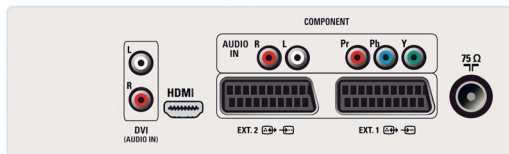

- zvětšení (Super Zoom), Širokoúhlá obrazovka
- Dálkový ovladač: Televize, DVD, Multifunkční
- Typ dálkového ovladače: RCFE06SPS00
- Teletext: Funkce Smart Text
- Držák (standard VESA): 800 x 400 mm
- Funkce obraz v obraze (PIP): Zobrazení dvou stránek teletextu
- Vylepšení teletextu: 4 oblíbené stránky, Informace o programu

Zvuk

- Ekvalizér: 5 pásem
- Výstupní výkon (RMS): 2 x 15 W
- Zvukový systém: Stereo, Virtual Dolby Surround
- Vylepšení zvuku: Automatické vyrovnávání hlasitosti, Dynamické zvýraznění basů

Reproduktory

- Vestavěné reproduktory: 2

Možnosti připojení

- Počet konektorů Scart: 2
- Konektor Ext 1 Scart: Audio levý/pravý kanál, Vstup/výstup kompozitního videa CVBS, RGB
- Konektor Ext 2 Scart: Audio levý/pravý kanál, Vstup/výstup kompozitního videa CVBS, Vstup S-video
- Konektor Ext 4: YPbPr
- Konektor Ext 5: Rozhraní HDMI

Spotřeba

- Napájení ze sítě: Střídavý proud 220 - 240 V, +/- 10%
- Okolní teplota: 5 °C až 40 °C
- Spotřeba elektrické energie: TBC W
- Spotřeba energie v pohotovostním režimu: 2 W

Příslušenství

- Dodávané příslušenství: Stojan na nábytek, Napájecí kabel, Stručný návod k rychlému použití, Uživatelská příručka, Registrační karta, Záruční list, Dálkový ovladač, Baterie pro dálkový ovladač
- Volitelné příslušenství: Podstavec

Rozměry

- Šířka přístroje: 1249 mm
- Hmotnost výrobku: 32 kg
- Šířka balení: 1328 mm

Datum vydání 2023-09-03

Verze: 2.1.7

EAN: 87 12581 31864 2

© 2023 Koninklijke Philips N.V.
Všechna práva vyhrazena.

Údaje mohou být změněny bez předchozího varování.
Ochranné známky jsou majetkem Koninklijke Philips N.V. nebo jejich příslušných vlastníků.

www.philips.com