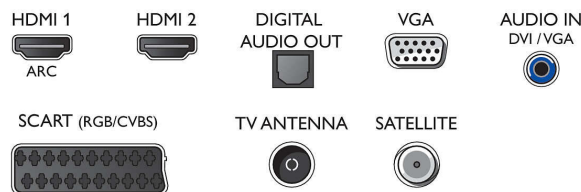

Zvuk

- Výstupní výkon (RMS): 6 W
- Vylepšení zvuku: Incredible Surround, Clear Sound, Automatické vyrovnávání hlasitosti, Regulace basů, Funkce Smart Sound

Možnosti připojení

- Počet připojení HDMI: 2
- EasyLink (HDMI-CEC): Průchod signálu dálkového ovladače, Systémové ovládání audia, Pohotovostní režim systému, Přehrávání stisknutím jednoho tlačítka
- Počet konektorů Scart (RGB/CVBS): 1
- Počet portů USB: 1
- Další připojení: Rozhraní Common Interface Plus (CI+), Digitální audiovýstup (optický), Anténa IEC75, Satelitní konektor, Vstup zvuku (DVI), PC-In, VGA, Výstup pro sluchátka

Příslušenství

- Dodávané příslušenství: Dálkový ovladač, 2x baterie AAA, Napájecí kabel, Stručný návod k rychlému použití, Brožura s právními a bezpečnostními informacemi, Stožan na nábytek

Rozměry

- Šířka přístroje: 559,65 mm
- Výška přístroje: 335,77 mm
- Hloubka přístroje: 54,1 mm
- Hmotnost výrobku: 3,22 kg
- Šířka přístroje (s podstavcem): 559,65 mm
- Výška přístroje (s podstavcem): 352,1 mm
- Hloubka přístroje (s podstavcem): 110 mm
- Hmotnost výrobku (+ podstavec): 3,26 kg
- Šířka balení: 630 mm
- Výška balení: 425 mm
- Hloubka balení: 112 mm
- Hmotnost včetně balení: 4,6 kg
- Kompatibilní s montáží na stěnu: 75 x 75 mm
- Šířka podstavce pod televizor: 495 mm

Connections

Side

Rear

Datum vydání 2023-09-09

Verze: 4.2.1

EAN: 87 18863 01137 9

© 2023 Koninklijke Philips N.V.
Všechna práva vyhrazena.

Údaje mohou být změněny bez předchozího varování.
Ochranné známky jsou majetkem Koninklijke Philips N.V. nebo jejich příslušných vlastníků.