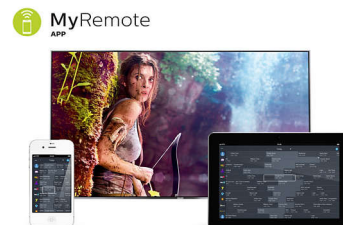

MyRemote*

Ovládejte televizor Philips přímo ze svého chytrého zařízení. Aplikace MyRemote vám nyní umožní nebyvale snadné sdílení obsahu z chytrého zařízení do televizoru (funkce SimplyShare), převedení digitálního televizního vysílání do tabletu (funkce Wi-Fi Smart Screen) nebo být stále v obraze díky programovému průvodci, s nímž můžete zvolit pořady pro sledování.