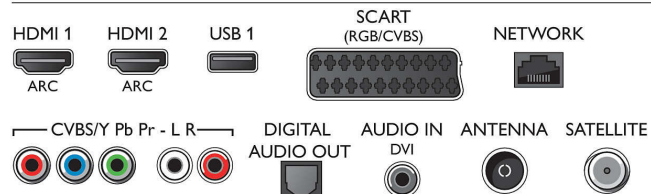

Multimediální aplikace

- Formáty přehrávání videa: Kontejnery: AVI, MKV, H264/MPEG-4 AVC, MPEG-1, MPEG-2, MPEG-4, WMV9/VC1
- Formáty přehrávání hudby: AAC, AMR, LPCM,

Connections

Side

Rear

Specifikace

- M4A, MP3, MPEG1 L1/2, WMA (v2 až v9.2)
- Podpora formátů titulků: .AAS, .SML, .SRT, .SSA, .SUB, .TXT
- Formáty přehrávání obrazu: JPEG, BMP, GIF, JPS, PNG, PNS

Možnosti připojení

- Počet připojení HDMI: 4
- Vlastnosti rozhraní HDMI: Zpětný audio kanál
- Počet komponentních vstupů (YPbPr): 1
- EasyLink (HDMI-CEC): Průchod signálu dálkového ovladače, Systémové ovládání audia, Pohotovostní režim systému, Automatický posun titulků (Philips)*, Propojení Pixel Plus (Philips)*,