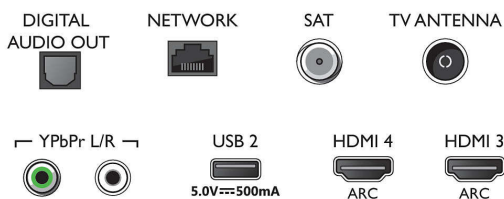

Specifikace

Ambilight

- Funkce Ambilight: Vestavěná funkce Ambilight+hue, Hudba s funkcí Ambilight, Herní režim, Funkce přizpůsobení barvě stěn, Režim Lounge
- Verze Ambilight: třístranný

Obraz/displej

- Poměr stran: 16:9
- Úhlopříčka obrazovky (metrická): 108 cm
- Displej: 4K Ultra HD LED

- Rozlišení panelu: 3840x2160
- Systém obrazu: Engine P5 Perfect Picture
- Vylepšení obrazu: Ultra rozlišení, HDR10+, Dolby Vision, Micro Dimming Pro, 1700 PPI
- Úhlopříčka obrazovky (palce): 43 palců

Podporovaná rozlišení

- Počítačové vstupy na všech konektorech HDMI: Podpora HDR, HDR10/ HLG, až do rozlišení 4K UHD 3840x2160 při 60 Hz
- Vstupy videa na všech konektorech HDMI: až do

rozlišení 4K UHD 3840 x 2160 při 60 Hz, Podpora HDR, HDR10/HLG (Hybrid Log Gamma), HDR10+/Dolby Vision

Tuner/příjem/vysílání

- Digitální příjem: DVB-T/T2/T2-HD/C/S/S2
- Přehrávání videa: NTSC, PAL, SECAM
- Podpora MPEG: MPEG2, MPEG4
- Průvodce televizními programy*: Průvodce EPG na 8 dnů
- Indikace úrovně signálu

Connections

Side

Bottom