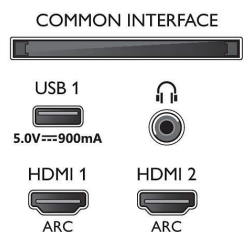

Specifikace

Ambilight

- Funkce Ambilight: Vestavěná funkce Ambilight+hue, Hudba s funkcí Ambilight, Herní režim, Funkce přizpůsobení barvě stěn, Režim Lounge
- Verze Ambilight: třístranný

Obraz/displej

- Poměr stran: 16:9
- Úhlopříčka obrazovky (metrická): 108 cm
- Displej: 4K Ultra HD LED

- Rozlišení panelu: 3840x2160
- Systém obrazu: Engine P5 Perfect Picture
- Vylepšení obrazu: Ultra rozlišení, HDR10+, Dolby Vision, Micro Dimming Pro, 1700 PPI
- Úhlopříčka obrazovky (palce): 43 palců

Podporovaná rozlišení

- Počítačové vstupy na všech konektorech HDMI: Podpora HDR, HDR10/ HLG, až do rozlišení 4K UHD 3840x2160 při 60 Hz
- Vstupy videa na všech konektorech HDMI: až do

rozlišení 4K UHD 3840 x 2160 při 60 Hz, Podpora HDR, HDR10/HLG (Hybrid Log Gamma), HDR10+/Dolby Vision

Tuner/příjem/vysílání

- Digitální příjem: DVB-T/T2/T2-HD/C/S/S2
- Přehrávání videa: NTSC, PAL, SECAM
- Podpora MPEG: MPEG2, MPEG4
- Průvodce televizními programy*: Průvodce EPG na 8 dnů
- Indikace úrovně signálu

Connections

Side