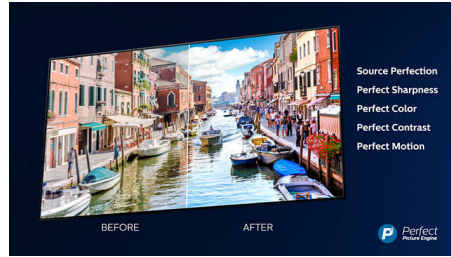

Engine P5 Perfect Picture

Engine Philips P5 přináší obraz, který je stejně skvělý jako vaše oblíbené pořady. Details mají znatelně větší hloubku. Barvy jsou živé, odstíny pleti vypadají přirozeně. Kontrast je tak ostrý, že ucítíte každý detail. Pohyb je dokonale plynulý.