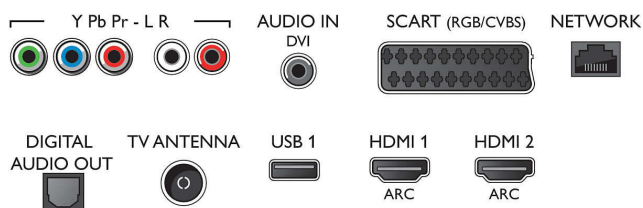

- Možnost aktualizace firmwaru: Průvodce aut. aktualizacemi firmwaru, Aktualizace firmwaru přes USB, Aktualizace firmwaru online
- Nastavení formátu obrazovky: Základní – Vyplnit obrazovku, Přizpůsobit obrazovce, Pokročilé – Posun, Zoom, roztažení
- Aplikace Philips TV Remote*: Aplikace, Videokanály, Ovládání, Nyní v TV, Televizní průvodce, Video na vyžádání

Multimediální aplikace

- Formáty přehrávání videa: Kontejnery: AVI, MKV, H264/MPEG-4 AVC, MPEG-1, MPEG-2, MPEG-4, WMV9/VC1, HEVC
- Formáty přehrávání hudby: AAC, MP3, WAV, WMA (v2 až v9.2), WMA-PRO (v9 a v10)
- Podpora formátu titulků: .SMI, .SRT, .SSA, .SUB, .TXT, .ASS
- Formáty přehrávání obrazu: JPEG, BMP, GIF, JPS, PNG, PNS, BMS, MPO

Zvuk

- Výstupní výkon (RMS): 20 W
- Vylepšení zvuku: Incredible Surround, Clear Sound, Dynamické zvýraznění basů, Funkce Smart Sound

Connections

Side

Rear