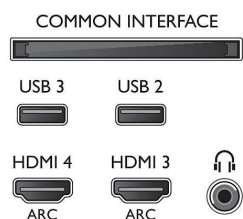

- Možnost aktualizace firmwaru: Průvodce aut. aktualizacemi firmwaru, Aktualizace firmwaru přes USB, Aktualizace firmwaru online
- Nastavení formátu obrazovky: Základní – Vyplnit obrazovku, Přizpůsobit obrazovce, Pokročilé – Posun, Zoom, roztažení
- Aplikace Philips TV Remote*: Aplikace, Videokanály, Ovládání, Nyní v TV, Televizní průvodce, Video na vyžádání

Multimediální aplikace

- Formáty přehrávání videa: Kontejnery: AVI, MKV, H264/MPEG-4 AVC, MPEG-1, MPEG-2, MPEG-4, WMV9/VC1, HEVC
- Formáty přehrávání hudby: AAC, MP3, WAV, WMA (v2 až v9.2), WMA-PRO (v9 a v10)
- Podpora formátu titulků: .SMI, .SRT, .SSA, .SUB, .TXT, .ASS
- Formáty přehrávání obrazu: JPEG, BMP, GIF, JPS, PNG, PNS, BMS, MPO

Zvuk

- Výstupní výkon (RMS): 20 W
- Vylepšení zvuku: Incredible Surround, Clear Sound, Dynamické zvýraznění basů, Funkce Smart Sound

Connections

Side