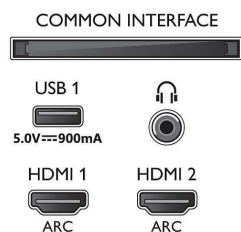

Specifikace

Ambilight

- Funkce Ambilight: Vestavěná funkce Ambilight+hue, Hudba s funkcí Ambilight, Herní režim, Funkce přizpůsobení barvě stěn, Režim Lounge
- Verze Ambilight: třístranný

Obraz/displej

- Poměr stran: 16:9
- Úhlopříčka obrazovky (metrická): 189 cm
- Displej: 4K Ultra HD LED

- Rozlišení panelu: 3840x2160
- Systém obrazu: Engine P5 Perfect Picture
- Vylepšení obrazu: Ultra rozlišení, HDR10+, Dolby Vision, Micro Dimming Pro, 1700 PPI
- Úhlopříčka obrazovky (palce): 75 palců

Podporovaná rozlišení

- Počítačové vstupy na všech konektorech HDMI: Podpora HDR, HDR10/ HLG, až do rozlišení 4K UHD 3840x2160 při 60 Hz
- Vstupy videa na všech konektorech HDMI: až do

rozlišení 4K UHD 3840 x 2160 při 60 Hz, Podpora HDR, HDR10/HLG (Hybrid Log Gamma), HDR10+/Dolby Vision

Tuner/příjem/vysílání

- Digitální příjem: DVB-T/T2/T2-HD/C/S/S2
- Přehrávání videa: NTSC, PAL, SECAM
- Podpora MPEG: MPEG2, MPEG4
- Průvodce televizními programy*: Průvodce EPG na 8 dnů
- Indikace úrovně signálu

Connections

Side