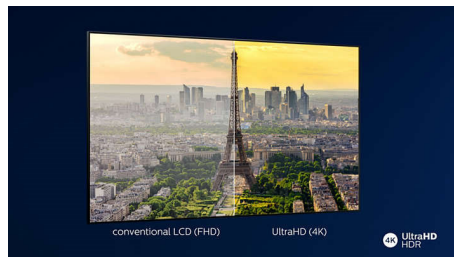

Podpora HDR10+

Váš televizor Philips získá z videoformátu HDR10+ maximum. Úroveň kontrastu, barev a jasů jsou upravovány snímek od snímku. Ať už se jedná o seriál, který zkrátka potřebujete vidět, nebo film, stíny v nich budou temnější. Jasně povrchy budou zářit. Barvy budou reálnější.

Tenký design

Tenký design. Elegantní kovový rámeček a kovový stojan.