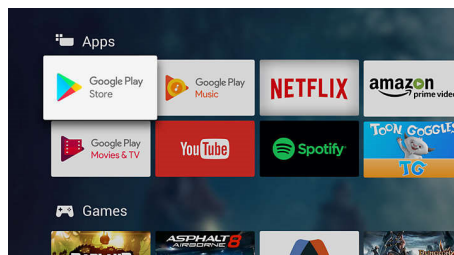

Televizní obsah

Překročte hranice tradičního televizního programu pomocí obchodu Google Play a galerii aplikací Philips. Vychutnejte si nekonečný výběr online filmů, televizních pořadů, hudby, aplikací a her. Ještě více obsahu, do kterého se můžete zamilovat.

Hlasové ovládání AI.

Ovládejte svůj televizor Philips se systémem Android pomocí svého hlasu. Chcete si něco zahrát, podívat se na Netflix nebo najít obsah a aplikace v obchodě Google Play? Prostě to televizoru řekněte. Takto můžete ovládat dokonce všechna chytrá domácí zařízení kompatibilní s funkcí Google Assistant, například ztlumení světel nebo nastavení termostatu při filmovém večeru. Ani nemusíte vstát z pohovky. Doba hledání dálkového ovladače televizoru skončila. Nyní můžete svůj chytrý televizor Philips ovládat pomocí hlasu prostřednictvím zařízení s podporou Alexa, jako je například Amazon Echo. Zapněte televizor, změňte kanál, přepněte na herní konzoli a další zařízení pomocí služby Alexa.