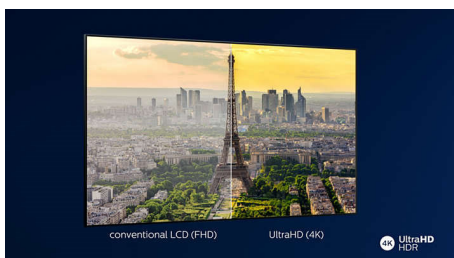

4K UHD

Jasný 4K LED televizor. Zářivý obraz HDR. Plynulý pohyb. Televizor Philips 4K UHD přináší živý obraz s bohatými barvami a výrazným kontrastem. Obrazy mají větší hloubku a pohyb je plynulý. Filmy, pořady, hry a další obsah vypadají skvěle bez ohledu na zdroj.