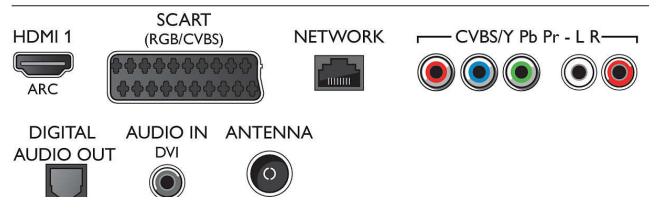

Multimediální aplikace

- Formáty přehrávání videa: Kontejnery: AVI, MKV, H264/MPEG-4 AVC, MPEG-1, MPEG-2, MPEG-4, WMV9/VC1
- Formáty přehrávání hudby: AAC, AMR, LPCM,

Connections

Side

Rear

Specifikace

- M4A, MP3, MPEG1 L1/2, WMA (v2 až v9.2)
- Podpora formátů titulků: .AAS, .SMI, .SRT, .SSA, .SUB, .TXT
- Formáty přehrávání obrazu: JPEG, BMP, GIF, JPS, PNG, PNS