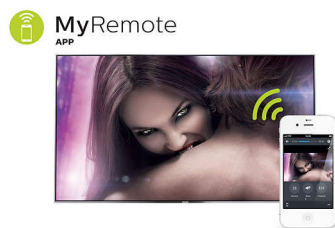

MyRemote*

Ovládejte televizor Philips přímo z chytrého zařízení. Díky aplikaci MyRemote App nebylo

nikdy jednodušší sdílet obsah z chytrého zařízení do televizoru (SimplyShare) nebo zůstat v obraze díky průvodci televizními programy.