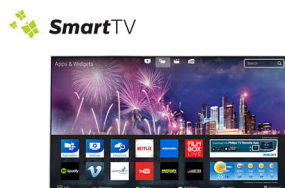

Smart TV

Objevte chytřejší zážitky, které tradiční televizory nezprostředkují. Půjčte si a streamujte filmy, videa nebo hry z online obchodů. Sledujte oblíbené televizní kanály s funkcí Catch-Up a užijte si výběr aplikací online jako YouTube.