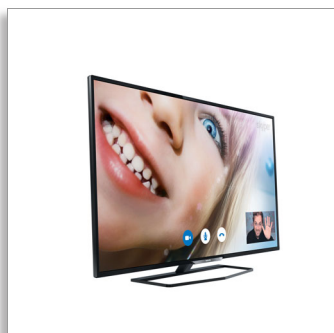

Philips 5000 series
Tenký LED televizor Full
HD

81 cm (32")

Full HD LED TV
Dvoujádrový
DVB-T/C

32PFH5509

Tenký LED televizor Full HD

Se službou Smart TV

Snadné připojení k online obsahu a přátelům z aplikace Skype™ díky televizoru Philips Smart Full HD LED série 5500 s integrovanou technologií Wi-Fi. Vychutnejte si mimořádně čistý, živý obraz z jakéhokoli zdroje díky technologii Pixel Plus HD.

Televizor Smart, který není jen chytrý – je také hezký

- Tenké rozměry doplní váš interiér
- Díky mimořádně úzkému rámečku si můžete zamilovat ještě větší porci obrazu
- Design otevřeného stojanu vytváří lehký plovoucí efekt