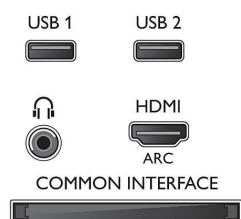

Specifikace

Obraz/displej

- Poměr stran: 4:3 / 16:9
- Úhlopříčka obrazovky (palce): 32 palců
- Úhlopříčka obrazovky (metrická): 81 cm
- Displej: LED Full HD
- Rozlišení panelu: 1920 x 1080p
- Jas: 350 cd/m²
- Vylepšení obrazu: Pixel Plus HD, 200Hz Perfect Motion Rate, Micro Dimming

Podporovaná rozlišení

- Vstupy z počítače: až 1920 x 1080 při 60 Hz
- Video vstupy: 24, 25, 30, 50, 60 Hz, až 1920 x 1080p

Tuner/přijem/vysílání

- Digitální příjem: DVB-T/C
- Přehrávání videa: NTSC, PAL, SECAM
- Podpora MPEG: MPEG2, MPEG4

Smart TV

- Interaktivní televize: HbbTV

- Elektronický programový průvodce*: Průvodce EPG na 8 dnů
- Aplikace SmartTV*: Funkce Catch-Up TV, Netflix, Spotify, Online aplikace, Online videopůjčovny, Otevřený internetový prohlížeč, YouTube
- Služba Social TV: Služba Skype, Twitter

Multimediální aplikace

- Formáty přehrávání videa: Kontejnery: AVI, MKV, H264/MPEG-4 AVC, MPEG-1, MPEG-2, MPEG-4, WMV9/VC1
- Formáty přehrávání hudby: AAC, AMR, LPCM,

Connections

Side