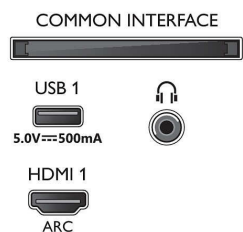

Connections

Side

Bottom

Televizor 4K UHD se systémem Android
3Stranný Ambilight TV Podpora hlavních formátů HDR, Dolby Vision a Dolby Atmos, 164 cm (65") Android
TV

Specifikace

Android TV

- OS: Android TV™ 11 (R)
- Předinstalované aplikace: Amazon Prime Video, BBC iPlayer, Disney+, Netflix, YouTube
- Kapacita paměti (Flash): 16 GB*
- Herní cloud: Stadia