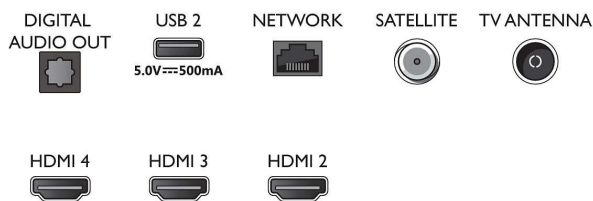

Connections

Side

Bottom

Televizor 4K UHD se systémem Android
3Stranný Ambilight TV Podpora hlavních formátů HDR, Dolby Vision a Dolby Atmos, 164 cm (65") Android
TV

Specifikace

Android TV

- OS: Android TV™ 11 (R)
- Předinstalované aplikace: Amazon Prime Video, BBC iPlayer, Disney+, Netflix, YouTube
- Kapacita paměti (Flash): 16 GB*
- Herní cloud: Stadia