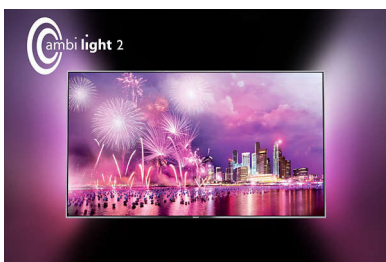

Přednosti

Šikmý středový podstavec

Jako základ pro náš šikmý středový podstavec jsme zvolili sofistikovaný stříbrný povrch s vysokým leskem, zkombinovali ho s ultratenkým šikmým krčkem a dali tak televizoru vzhled, který nádherně ladí s libovolným moderním interiérem.

Moderní design

Moderní design, který ideálně doplní vybavení vaší domácnosti. Protože váš televizor by měl vypadat stejně nádherně vypnutý i zapnutý.

Ambilight, dvoustranný

Už jste vytvořili domov, který je něco víc než jen dům. Proč tedy nezvolit televizor, který atmosféru domova podpoří? Díky jedinečné technologii Ambilight společnosti Philips je obrazovka mnohem širší – a zážitek ze sledování mnohem hlubší. Mimořádně široká záře svítí ze dvou stran televizní obrazovky na okolní stěny. Barva, živost a vzrušení překračují hranice obrazovky a zaplní váš obývací pokoj úchvatným a intenzivním diváckým zážitkem.