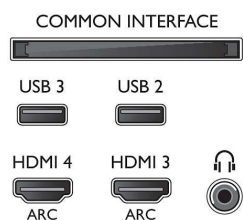

Specifikace

Ambilight

- Funkce Ambilight: Funkce přizpůsobení barvě stěn, Režim Lounge, Herní režim, Funkce Ambilight + aplikace hue
- Verze Ambilight: dvoustranný

Obraz/displej

- Poměr stran: 16:9
- Úhlopříčka obrazovky (palce): 40 palců
- Úhlopříčka obrazovky (metrická): 102 cm
- Displej: LED Full HD
- 3D: Aktivní 3D, Herní zážitek v celoobrazovkovém

- režimu pro dva hráče*, Převod 2D na 3D, Automatická detekce 3D
- Rozlišení panelu: 1920 x 1080p
- Jas: 350 cd/m²
- Systém obrazu: Perfect Pixel HD
- Vylepšení obrazu: Perfect Natural Motion, 800 Hz Perfect Motion Rate, Micro Dimming Pro, Super Resolution

Podporovaná rozlišení

- Počítačové vstupy na všech konektorech HDMI:

- rozlišení až FHD 1920x1080@60Hz, při 60 Hz
- Vstupy videa na všech konektorech HDMI: rozlišení až FHD 1920x1080p, při 24, 25, 30, 50, 60 Hz

Tuner/příjem/vysílání

- Digitální příjem: DVB-T/T2/C
- Přehrávání videa: NTSC, PAL, SECAM
- Podpora MPEG: MPEG2, MPEG4
- Průvodce televizními programy*: Průvodce EPG na 8 dnů

Connections

Side