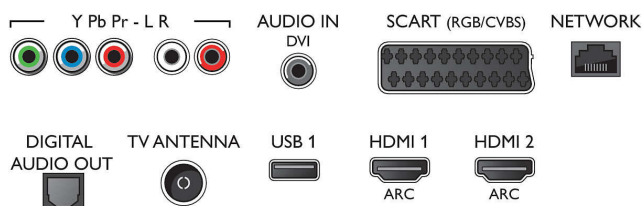

Specifikace

Ambilight

- Funkce Ambilight: Funkce přizpůsobení barvě stěn, Režim Lounge, Herní režim, Funkce Ambilight + aplikace hue
- Verze Ambilight: dvoustranný

Obraz/displej

- Poměr stran: 16:9
- Úhlopříčka obrazovky (palce): 40 palců
- Úhlopříčka obrazovky (metrická): 102 cm
- Displej: LED Full HD
- 3D: Aktivní 3D, Herní zážitek v celoobrazovkovém

- režimu pro dva hráče*, Převod 2D na 3D, Automatická detekce 3D
- Rozlišení panelu: 1920 x 1080p
- Jas: 350 cd/m²
- Systém obrazu: Perfect Pixel HD
- Vylepšení obrazu: Perfect Natural Motion, 800 Hz Perfect Motion Rate, Micro Dimming Pro, Super Resolution

Podporovaná rozlišení

- Počítačové vstupy na všech konektorech HDMI:

- rozlišení až FHD 1920x1080@60Hz, při 60 Hz
- Vstupy videa na všech konektorech HDMI: rozlišení až FHD 1920x1080p, při 24, 25, 30, 50, 60 Hz

Tuner/příjem/vysílání

- Digitální příjem: DVB-T/T2/C
- Přehrávání videa: NTSC, PAL, SECAM
- Podpora MPEG: MPEG2, MPEG4
- Průvodce televizními programy*: Průvodce EPG na 8 dnů

Connections

Side

Rear