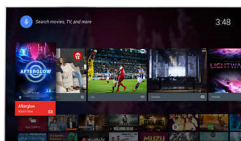

Dvougádrový procesor + Android

Systém Android v televizoru zajistí navigaci, spouštění aplikací a přehrávání videa super rychlostí, super intuitivně a super zábavně. Robot Android osvobozuje sílu ukrytou ve

dvougádrovém procesoru, aby všechno probíhalo rychle a jednoduše.

Android

Díky systému Android na televizoru Smart TV si vychutnáte výkon rychlého procesoru a uživatelsky přívětivé rozhraní. S jeho pomocí si můžete zpřístupnit nekonečné množství obsahu: od obchodu Google Play™ přes Netflix po internetový prohlížeč a mnoho dalších možností. Je zde nabídka se snadnou navigací a přímými odkazy na vaše oblíbené položky.

Spotify Connect

Oblíbenou hudbu máte v telefonu – ale neposlechli byste si ji ze silných televizních reproduktorů? Se službou Spotify Connect můžete na televizoru přehrávat Spotify pomocí aplikace Spotify v telefonu na dálku. Stačí stisknout tlačítko přehrávání a hudba se přepne do televizoru. Žádné kabely, žádný nepořádek... posadte se a relaxujte.