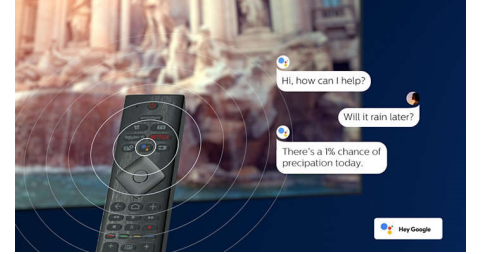

Sesli asistan

Philips Android TV'nizi sesinizle kontrol edin. Oyun oynamak, Netflix izlemek veya Google Play Store'da içerikler ve uygulamalar mı aramak istiyorsunuz? TV'nize söylemeniz yeterli. Ayrıca yerinizden kalkmanıza gerek bile kalmadan Google Asistan uyumlu akıllı ev cihazlarına komut vererek ışıkları kısabilir veya film geceniz için evin sıcaklığını ayarlayabilirsiniz. TV kumandasını aradığınız günler sona erdi. Şimdi Philips akıllı TV'nizi Amazon Echo gibi Alexa uyumlu cihazlarla kontrol etmek için sesinizi kullanabilirsiniz. Alexa ile TV'nizi açın, kanalı değiştirin, oyun konsolunuza geçin ve daha fazlasını yapın.