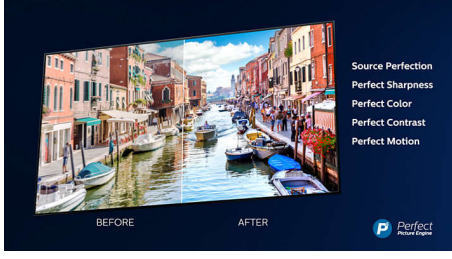

Özellikler

P5 Perfect Görüntü Motoru

Philips P5 motoru ile artık sevdiğiniz içerikler çok daha parlak. Ayrıntılar gözle görülür ölçüde daha fazla derinlik kazanır. Renkler daha canlı, cilt tonları ise daha doğal görünür. Kontrast o kadar nettir ki her ayrıntıyı hissedebilirsiniz. Hareketler son derece akıcıdır.