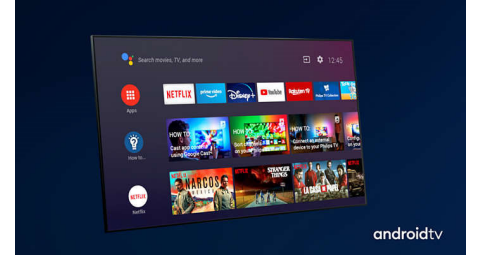

Android TV

Philips Android TV'nizi istediğiniz içeriğe istediğiniz zaman erişmenizi sağlar. En sevdiğiniz uygulamaları görebileceğiniz şekilde ana ekranı kişiselleştirerek filmleri veya favori programlarınızı kolayca başlatabilir veya kaldığınız yerden devam edebilirsiniz.