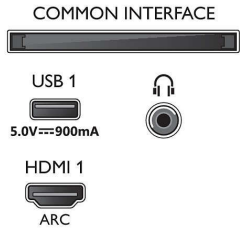

Android TV

- İS: Android TV™ 9 (Pie)
- Önceden yüklenmiş uygulamalar: Google Play Movies*, Google Play Music*, Google Arama, YouTube, Amazon instant video, BBC iplayer, Netflix
- Bellek boyutu(Flash): 16GB*

Smart TV Özellikleri

- Kullanıcı Etkileşimi: SimplyShare
- Etkileşimli TV: HbbTV
- Program: Pause TV, USB kaydı*
- Kurulum Kolaylığı: Philips cihazlarını otomatik algılama, Cihaz bağlantı sihirbazı, Ağ kurulum sihirbazı, Ayarlar yardımcısı sihirbazı
- Kullanım Kolaylığı: Tek akıllı menü düğmesi, Ekran

üzerinde kullanım kılavuzu

- Yükseltilebilir belenim: Otomatik belenim yükseltme sihirbazı, USB yoluyla yükseltilebilir belenim, Çevrimiçi belenim yükseltme
- Ekran Format Ayarları: Temel - Ekran Doldurma, Ekran sığdırma, Gelişmiş - Kaydırma, Yakınlaştırma, uzatma, Geniş ekran
- Uzaktan Kumanda: Sesli, Tuş ışıklı, Muirhead derili
- Sesli asistan*: Dahili Google Asistan, Mikrofon ile uzaktan kumanda., Alexa ile çalışır

Multimedya Uygulamaları

- Video Oynatma Formatları: Kapsamlar: AVI, MKV, H264/MPEG-4 AVC, MPEG-1, MPEG-2, MPEG-4, WMV9/VC1, HEVC (H.265), VP9
- Müzik Çalma Formatları: AAC, MP3, WAV, WMA (v2 - v9.2 arası), WMA-PRO (v9 ve v10)
- Altyazı Formatları Desteği: .SRT, .SUB, .TXT, .SMI
- Fotoğraf Görüntüleme Formatları: JPEG, BMP, GIF, PNG, 360 fotoğraf, HEIF

İşleme

- İşleme Gücü: Dört Çekirdekli

Ses

- Ses: Bowers & Wilkins Ses, 2.1.2 Kanal, Çıkış gücü:

Connections

Side