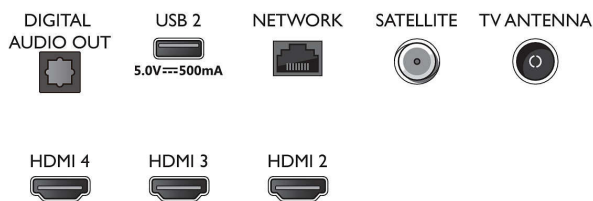

LED televizor 4K UHD se systémem Android

3stranný Ambilight TV Podpora hlavních formátů HDR, Dolby Vision a Dolby Atmos, 189 cm (75") televizor Android

75PUS7906/12

Specifikace

Ambilight

- Funkce Ambilight: Vestavěná funkce Ambilight, Herní režim, Režim Lounge, Funkce přizpůsobení barev stěn
- Verze Ambilight: třístranný

Obraz/displej

- Poměr stran: 16:9
- Úhlopříčka obrazovky (palce): 75 palců
- Úhlopříčka obrazovky (metrická): 189 cm
- Displej: 4K Ultra HD LED

- Rozlišení panelu: 3840x2160
- Systém obrazu: Pixel Precise Ultra HD
- Vylepšení obrazu: Ultra rozlišení, Dolby Vision, HLG (Hybrid Log Gamma), Kompatibilní s technologií HDR10+
- Úhlopříčka obrazovky (palce): 75 palců

Podporovaná rozlišení

- Počítačové vstupy na všech konektorech HDMI: až do rozlišení 4K UHD 3840x2160 při 60 Hz,

Podpora HDR, HDR10/ HLG

- Vstupy videa na všech konektorech HDMI: až do rozlišení 4K UHD 3840 x 2160 při 60 Hz, Podpora HDR, HDR10/HLG (Hybrid Log Gamma), HDR10+/Dolby Vision

Tuner/příjem/vysílání

- Digitální příjem: DVB-T/T2/T2-HD/C/S/S2
- Přehrávání videa: PAL, SECAM
- Podpora MPEG: MPEG2, MPEG4
- Průvodce televizními programy*: Průvodce EPG na

Connections

Side

Bottom