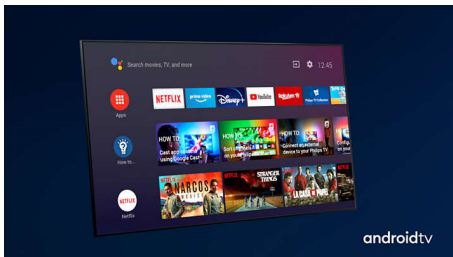

Jednoduše chytrý. Televizor Android

Televizor Philips se systémem Android vám poskytne požadovaný obsah, kdykoli jej budete

chtít. Domovskou obrazovku si můžete přizpůsobit tak, aby zobrazovala vaše oblíbené aplikace, takže můžete snadno začít streamovat filmy a pořady, které máte rádi. Nebo pokračovat tam, kde jste skončili.