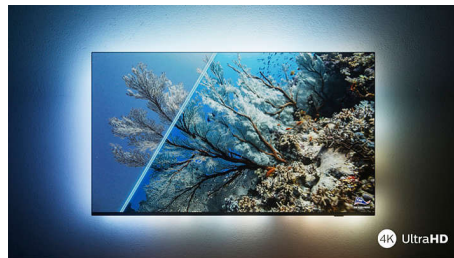

Podporuje všechny hlavní formáty HDR

Váš televizor Philips 4K UHD je kompatibilní se všemi hlavními formáty HDR i s technologií Dolby Vision. Nezáleží na tom, zda se jedná o populární seriál, nebo o nejnovější videohru – stíny v nich budou temnější, jasné povrchy budou zářit a barvy budou reálnější.

Tenký, atraktivní design

Hledáte televizor, který se hodí do vašeho pokoje? Tento chytrý televizor 4K je ten pravý! Obrazovka prakticky bez rámečku se hodí k téměř každému stylu interiéru. Tenké nožky

75PUS7906/12

navíc vypadají, jako by se obrazovka vznášela nad televizní skříňkou či stolkem.

Šedý rámeček. Tenké nožičky.

Šedý rámeček. Tenké nožičky.

Možností připojení HDMI

Ready for gaming

Televizor Philips se může pochlubit nejnovější konektivitou přes port HDMI, a když začnete hrát hru na konzoli, automaticky se přepne na nastavení s nízkou latencí. Herní režim Ambilight vnáší napětí přímo do místnosti.

Hlasové ovládání AI.

Tento televizor Philips se systémem Android vám umožňuje vybrat si hlasového asistenta! Ovládejte televizor hlasem prostřednictvím chytrých domácích zařízení, která jsou kompatibilní s funkcí Google Assistant.

androidtv