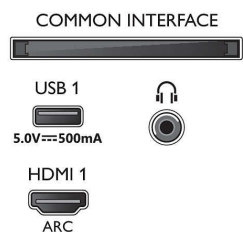

LED televizor 4K UHD se systémem Android

3stranný Ambilight TV Podpora hlavních formátů HDR, Dolby Vision a Dolby Atmos, 189 cm (75") televizor Android

75PUS7906/12

Specifikace

Ambilight

- Funkce Ambilight: Vestavěná funkce Ambilight, Herní režim, Režim Lounge, Funkce přizpůsobení barev stěn
- Verze Ambilight: třístranný

Obraz/displej

- Poměr stran: 16:9
- Úhlopříčka obrazovky (palce): 75 palců
- Úhlopříčka obrazovky (metrická): 189 cm
- Displej: 4K Ultra HD LED

- Rozlišení panelu: 3840x2160
- Systém obrazu: Pixel Precise Ultra HD
- Vylepšení obrazu: Ultra rozlišení, Dolby Vision, HLG (Hybrid Log Gamma), Kompatibilní s technologií HDR10+
- Úhlopříčka obrazovky (palce): 75 palců

Podporovaná rozlišení

- Počítačové vstupy na všech konektorech HDMI: až do rozlišení 4K UHD 3840x2160 při 60 Hz,

Podpora HDR, HDR10/ HLG

- Vstupy videa na všech konektorech HDMI: až do rozlišení 4K UHD 3840 x 2160 při 60 Hz, Podpora HDR, HDR10/HLG (Hybrid Log Gamma), HDR10+/Dolby Vision

Tuner/příjem/vysílání

- Digitální příjem: DVB-T/T2/T2-HD/C/S/S2
- Přehrávání videa: PAL, SECAM
- Podpora MPEG: MPEG2, MPEG4
- Průvodce televizními programy*: Průvodce EPG na

Connections

Side