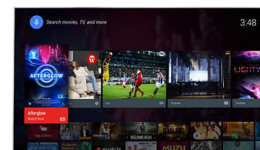

Čtyřjádrový procesor + Android

Čtyřjádrový procesor Philips společně s výkonem systému Android přinášejí vzrušující zážitek ze hry. Systém Android na vašem televizoru vám umožní navigovat, spouštět aplikace a přehrávat videa způsobem, který je mimořádně rychlý, mimořádně intuitivní a mimořádně zábavný.