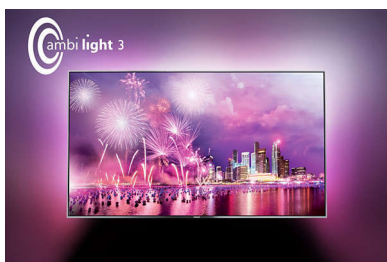

Ultratenký televizor s rozlišením 4K s Android TV™
139 cm (55") LED televizor 4K Ultra HD, Čtyřjádrový procesor, 16GB rozšiřitelný, DVB T/C/T2/T2-HD/S/S2

55PUS7101/12

Přednosti

4K Ultra HD

Televizor Ultra HD má čtyřikrát vyšší rozlišení než běžný televizor Full HD. Díky více než 8 miliónům pixelů a naší jedinečné technologii zvýšení rozlišení Ultra Resolution si vychutnáte nejlepší možnou kvalitu obrazu. Čím vyšší je kvalita původního obsahu, tím lepší obraz a rozlišení si můžete užívat. Užijte si větší ostrost, lepší vykreslení hloubky, špičkový kontrast, přirozený plynulý pohyb a detaily bez chybičky.

Ambilight, třístranný

Už jste vytvořili domov, který je něco víc než jen dům. Proč tedy nezvolit televizor, který atmosféru domova podpoří? Díky jedinečné technologii Ambilight společnosti Philips je obrazovka mnohem širší – a zážitek ze sledování mnohem hlubší. Mimořádně široká záře svítí ze tří stran televizní obrazovky na okolní stěny. Barva, živost a vzrušení překračují hranice obrazovky a zaplní váš obývací pokoj úchvatným a intenzivním diváckým zážitkem.

Autentické materiály

Váš domov je výrazem vašeho stylu. Naši designéři vybrali jemné a sofistikované barvy a povrchové úpravy, jako je leštěný chrom, díky nimž design našich televizorů dokonale ladí s vaším interiérem.

Prvotřídní zvuk DTS

Televizor se silnými reproduktory potřebuje také výkonný procesor, který zachová čistotu původního zvuku. Funkce DTS Premium Suite je navržena tak, aby spotřebitelé zažili to, co

očekávají od špičkového zpracování zvuku: skutečně pohlcující prostorový zvuk, bohaté basy a křišťálově čisté dialogy, které jsou i při nejvyšší hlasitosti bez odchylek, ořezání nebo jiného zkraslení.

Televizní obsah

Obchod Google Play a galerie aplikací Philips překračují původní možnosti televizního programu a přinášejí vám velkou sbírku filmů, televizních pořadů, hudby, aplikací a her. 16 GB rozšiřitelné paměti nabízí dostatek prostoru pro všechny vaše oblíbené programy a pro instalaci nových aplikací.

Kovové otevřené stužkové stojany

Vychutnejte si krásný design těchto otevřených stužkových stojanů. Tenké, perfektně tvarované nohy jim dodávají čistý architektonický vzhled kombinovaný s tou pravou mírou zakřivení. A jejich jedinečný tmavý chromovaný povrch vás svou elegancí zcela okouzlí.

Pixel Precise Ultra HD

Krása televizoru 4K Ultra HD spočívá v tom, že si vychutnáte každý detail. Technologie Philips Pixel Precise Ultra HD převádí jakýkoli obraz vstupu na vaší obrazovce do úchvatného rozlišení UHD. Užijte si plynulý a zároveň

ostrý pohyb obrazu a výjimečný kontrast. Objevte temnější tóny černé, jasnější odstíny bílé, živé barvy a přirozené tóny pleti – vždy a z jakéhokoli zdroje.

Premium Color

Technologie Philips Premium Color kombinuje panel se širokým barevným gametem vylepšený o 85 % se zpracováním 4 bilionů barev. Díky ostrým plným barvám s takovým rozlišením úplně zapomenete, že sledujete jen obrazovku.

Čtyřjádrový procesor + Android

Čtyřjádrový procesor Philips společně s výkonem systému Android přinášejí vzrušující zážitek ze hry. Systém Android na vašem televizoru vám umožní navigovat, spouštět aplikace a přehrávat videa způsobem, který je mimořádně rychlý, mimořádně intuitivní a mimořádně zábavný.