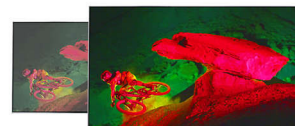

Premium Color

Technologie Philips Premium Color kombinuje panel se širokým barevným gametem vylepšený o 85 % se zpracováním 4 bilionů barev. Díky ostrým plným barvám s takovým rozlišením úplně zapomenete, že sledujete jen obrazovku.