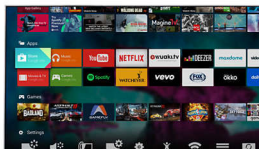

Televizní obsah

Obchod Google Play a galerie aplikací Philips překračují původní možnosti televizního programu a přinášejí vám velkou sbírku filmů, televizních pořadů, hudby, aplikací a her. 16 GB rozšiřitelné paměti nabízí dostatek prostoru pro všechny vaše oblíbené programy a pro instalaci nových aplikací.

Kovové otevřené stužkové stojany

Vychutnejte si krásný design těchto otevřených stužkových stojanů. Tenké, perfektně tvarované nohy jim dodávají čistý architektonický vzhled kombinovaný s tou pravou mírou zakřivení. A jejich jedinečný tmavý chromovaný povrch vás svou elegancí zcela okouzlí.