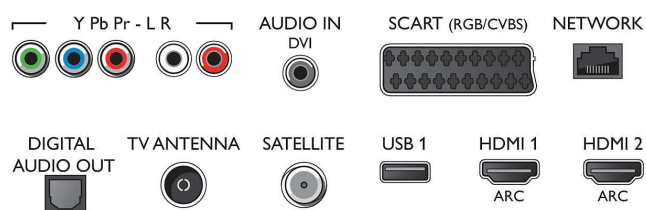

Podporovaná rozlišení

- Počítačové vstupy na HDMI1/2: až do rozlišení 4K UHD 3840x2160 při 60 Hz
- Počítačové vstupy na HDMI3/4: až do rozlišení 4K UHD 3840x2160 při 30 Hz, až do rozlišení FHD

- 1920x1080 při 60 Hz
- Vstupy videa na HDMI1/2: až do rozlišení 4K UHD 3840 x 2160 při 60 Hz
- Vstupy videa na HDMI3/4: až do rozlišení FHD 1920x1080 při 60 Hz, až do rozlišení 4K UHD 3840x2160 při 30 Hz

Tuner/příjem/vysílání

- Digitální příjem: DVB-T/T2/T2-HD/C/S/S2
- Přehrávání videa: NTSC, PAL, SECAM
- Podpora MPEG: MPEG2, MPEG4
- Průvodce televizními programy*: Průvodce EPG na

Connections

Side

Rear

Ultratenký televizor s rozlišením 4K s Android TV™
139 cm (55") LED televizor 4K Ultra HD, Čtyřjádrový procesor, 16GB rozšiřitelný, DVB T/C/T2/T2-HD/S/ S2