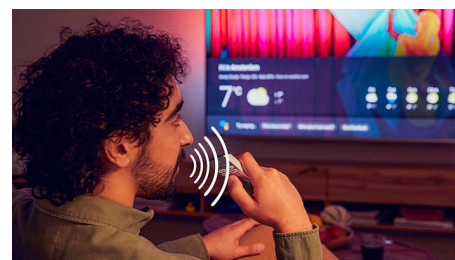

Dolby Vision a Dolby Atmos

Díky technologiím Dolby Vision a Dolby Atmos budou vaše oblíbené filmy, seriály a hry vypadat a znít úchvatně. Sledujte obraz tak, jak jej režisér zamýšlel – už žádné zklamání kvůli scénám, které jsou příliš tmavé! Slyšte zřetelně každé slovo. Zažijte zvukové efekty, jako kdyby se akce odehrávala přímo kolem vás.

Kompatibilní s technologií DTS Play-Fi

Bezdrátový domácí systém Philips s DTS Play-Fi vám umožní připojit kompatibilní soundbary a bezdrátové reproduktory napříč domovem v rámci sekund. Poslouchejte filmy v kuchyni. Přehrávejte hudbu odkudkoli. Dokonce si můžete vytvořit systém prostorového zvuku pro domácí kino, kde váš televizor Philips poslouží jako středový reproduktor.

prostoru nebo se dokonale prosmýknout kolem rohu. Podporuje připojení přes port HDMI 2.1 a technologie VRR a Freesync. Herní režim Ambilight vám umožní užít si vše ještě více naplno.

Android TV

Televizor Philips se systémem Android vám poskytne požadovaný obsah, kdykoli jej budete chtít. Domovskou obrazovku si můžete přizpůsobit tak, aby zobrazovala vaše oblíbené aplikace, takže můžete snadno začít streamovat filmy a pořady, které máte rádi. Nebo pokračovat tam, kde jste skončili.

Hlasové ovládání AI.

Stisknutím tlačítka na dálkovém ovládacím přístroji můžete ovládat aplikaci Google Assistant. Ovládejte hlasem televizor nebo zařízení chytré domácnosti kompatibilní s aplikací Google Assistant. Nebo požádejte aplikaci Alexa, aby televizor ovládala prostřednictvím zařízení podporujících aplikaci Alexa.