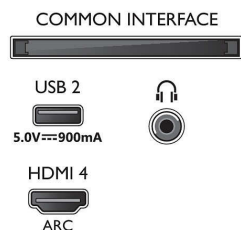

Zpracování

- Výkon zpracování: Čtyřjádrový

Zvuk

- Výstupní výkon (RMS): 20 W
- Konfigurace reproduktorů: 2 x 10W širokopásmový reproduktor
- Vylepšení zvuku: Dolby Atmos, Zřetelné dialogy, Zvuk A.I., Noční režim, Inteligentní ekvalizér, Dolby Bass Enhancement, Dolby Volume Leveler, Funkce DTS Play-Fi, Přizpůsobení zvuku Mini, Kalibrace místnosti

Connections

Side

Bottom

Specifikace

Možnosti připojení

- Počet připojení HDMI: 4
- Vlastnosti rozhraní HDMI: 4K, Zpětný audio kanál
- EasyLink (HDMI-CEC): Průchod signálu dálkového ovladače, Systémové ovládání audia, Pohotovostní režim systému, Přehrávání stisknutím jednoho tlačítka
- Počet portů USB: 2
- Bezdrátové připojení: Wi-Fi 802.11ac, 2x2, Dual band, Bluetooth 5.0
- Další připojení: Satelitní konektor, Rozhraní Common Interface Plus (CI+), Digitální audiovýstup (optický), Ethernet-LAN RJ-45, Výstup pro sluchátka, Servisní konektor
- HDCP 2.3: Ano na všech HDMI
- HDMI ARC: Ano pro všechny porty
- Funkce HDMI 2.1: eARC na HDMI 2, Podpora funkce ARC / VRR / ALLM, FreeSync Premium, VRR na HDMI 1/2