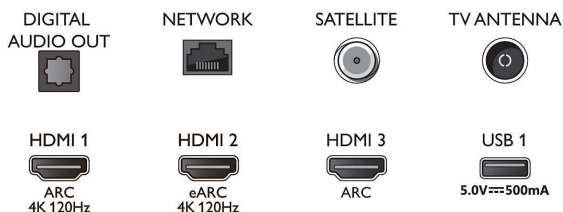

Zpracování

- Výkon zpracování: Čtyřjádrový

Zvuk

- Výstupní výkon (RMS): 20 W
- Konfigurace reproduktorů: 2 x 10W širokopásmový reproduktor
- Vylepšení zvuku: Dolby Atmos, Zřetelné dialogy, Zvuk A.I., Noční režim, Inteligentní ekvalizér, Dolby Bass Enhancement, Dolby Volume Leveler, Funkce DTS Play-Fi, Přizpůsobení zvuku Mini, Kalibrace místnosti

Connections

Side

Bottom

Specifikace

Možnosti připojení

- Počet připojení HDMI: 4
- Vlastnosti rozhraní HDMI: 4K, Zpětný audio kanál
- EasyLink (HDMI-CEC): Průchod signálu dálkového ovladače, Systémové ovládání audia, Pohotovostní režim systému, Přehrávání stisknutím jednoho tlačítka
- Počet portů USB: 2
- Bezdrátové připojení: Wi-Fi 802.11ac, 2x2, Dual band, Bluetooth 5.0
- Další připojení: Satelitní konektor, Rozhraní Common Interface Plus (CI+), Digitální audiovýstup (optický), Ethernet-LAN RJ-45, Výstup pro sluchátka, Servisní konektor
- HDCP 2.3: Ano na všech HDMI
- HDMI ARC: Ano pro všechny porty
- Funkce HDMI 2.1: eARC na HDMI 2, Podpora funkce ARC / VRR / ALLM, FreeSync Premium, VRR na HDMI 1/2