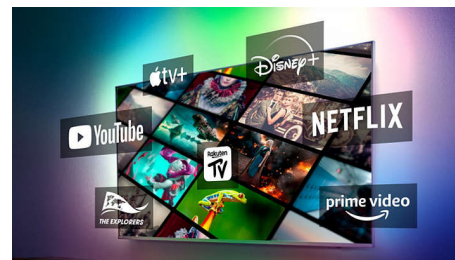

prostoru nebo se dokonale prosmýknout kolem rohu. Podporuje připojení přes port HDMI 2.1 a technologie VRR a Freesync. Herní režim Ambilight vám umožní užít si vše ještě více naplno.

Android TV

Televizor Philips se systémem Android vám poskytne požadovaný obsah, kdykoli jej budete chtít. Domovskou obrazovku si můžete přizpůsobit tak, aby zobrazovala vaše oblíbené aplikace, takže můžete snadno začít streamovat filmy a pořady, které máte rádi. Nebo pokračovat tam, kde jste skončili.