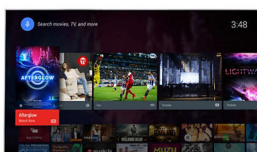

Čtyřjádrový procesor + Android

Čtyřjádrový procesor Philips společně s výkonem systému Android přináší vzrušující zážitek ze hry. Systém Android na vašem televizoru vám umožní navigovat, spouštět aplikace a přehrávat videa způsobem, který je mimořádně rychlý, mimořádně intuitivní a mimořádně zábavný.

Google Play

Obchod Google Play™ nabízí širokou nabídku vysoce kvalitních her pro každý věk. Jsou optimalizovány pro použití na televizoru a vypadají stejně skvěle, jako se hrají. A není třeba zaplňovat doma prostor další herní konzolí; díky univerzálnímu hernímu ovladači USB budete snadno navigovat i hrát.

Hry na cloudu

Při hraní her na cloudu si můžete užít obrovský online katalog kvalitních her pro všechny generace, chutě a úrovně hráčů. Prostě si vyberte hru a zahrajte si ji v televizoru!

Prvotřídní zvuk DTS

Televizor se silnými reproduktory potřebuje také výkonný procesor, který zachová čistotu původního zvuku. Funkce DTS Premium Suite je navržena tak, aby spotřebitelé zažili to, co očekávají od špičkového zpracování zvuku: skutečně pohlcující prostorový zvuk, bohaté basy a křišťálově čisté dialogy, které jsou i při nejvyšší hlasitosti bez odchylek, ořezání nebo jiného zkreslení.

Obloukový stojan Arc s chromovaným okrajem

Stojan Philips Arc je inspirován architekturou, a proto má tak moderní, symetrický a otevřený design. Dokonale leštěný chromovaný povrch a otevřený design vdechne elegantní styl jakékoli místnosti.