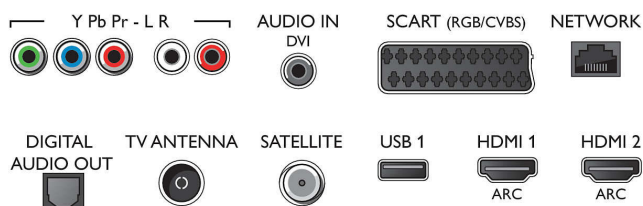

Funkce Smart TV

- Interakce s uživatelem: MultiRoom client a server, SimplyShare
- Interaktivní televize: HbbTV

- Program: Pozastavení televizního vysílání, Nahrávání na zařízení USB*
- Aplikace SmartTV*: Online video půjčovny, Otevřený internetový prohlížeč, Služba Social TV, TV on demand, YouTube
- Snadná instalace: Automatické rozpoznání zařízení Philips, Průvodce připojením zařízení, Průvodce instalací sítě, Průvodce nastavením
- Snadné použití: Univerzální tlačítko smart menu, Uživatelská příručka na obrazovce
- Možnost aktualizace firmwaru: Průvodce aut. aktualizacemi firmwaru, Aktualizace firmwaru přes USB, Aktualizace firmwaru online
- Nastavení formátu obrazovky: Základní – Vyplnit obrazovku, Přizpůsobit obrazovce, Pokročilé – Posun, Zoom, roztažení
- Aplikace Philips TV Remote*: Aplikace, Videokanály, Ovládání, Nyní v TV, Televizní průvodce, Video na vyžádání
- Dálkový ovladač: s klávesnicí

Multimediální aplikace

- Formáty přehrávání videa: Kontejnery: AVI, MKV, H264/MPEG-4 AVC, MPEG-1, MPEG-2, MPEG-4, WMV9/VC1, HEVC (H.265)
- Formáty přehrávání hudby: AAC, MP3, WAV,

Connections

Side

Rear

Specifikace

Možnosti připojení

- Počet připojení HDMI: 4
- Vlastnosti rozhraní HDMI: 4K, Zpětný audio kanál
- Počet komponentních vstupů (YPbPr): 1
- EasyLink (HDMI-CEC): Průchod signálu dálkového ovladače, Systémové ovládání audia, Pohotovostní režim systému, Přehrávání stisknutím jednoho tlačítka
- Počet konektorů Scart (RGB/CVBS): 1
- Počet portů USB: 3
- Bezdrátové připojení: Dual Band, Integrované Wi-Fi 802.11ac 2x2
- Další připojení: Anténa IEC75, Rozhraní Common Interface Plus (CI+), Ethernet-LAN RJ-45, Digitální audiovýstup (optický), Vstup audio L/P, Vstup zvuku (DVI), Výstup pro sluchátka, Servisní konektor, Satelitní konektor
- HDCP 2.2: Ano, na HDMI1, Ano, na HDMI2