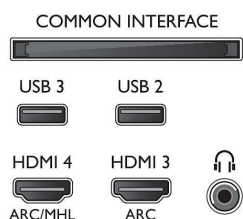

Android TV

- OS: Android™ 6.0 (Marshmallow)
- Předinstalované aplikace: Google Play Movies*, Google Play Music*, Vyhledávání Google, YouTube
- Kapacita paměti (Flash): Možnost rozšíření pomocí úložiště USB, 16 GB*

Funkce Smart TV

- Interakce s uživatelem: MultiRoom client a server, SimplyShare
- Interaktivní televize: HbbTV

- Program: Pozastavení televizního vysílání, Nahrávání na zařízení USB*
- Aplikace SmartTV*: Online video půjčovny, Otevřený internetový prohlížeč, Služba Social TV, TV on demand, YouTube
- Snadná instalace: Automatické rozpoznání zařízení Philips, Průvodce připojením zařízení, Průvodce instalací sítě, Průvodce nastavením
- Snadné použití: Univerzální tlačítko smart menu, Uživatelská příručka na obrazovce
- Možnost aktualizace firmwaru: Průvodce aut. aktualizacemi firmwaru, Aktualizace firmwaru přes USB, Aktualizace firmwaru online
- Nastavení formátu obrazovky: Základní – Vyplnit obrazovku, Přizpůsobit obrazovce, Pokročilé – Posun, Zoom, roztažení
- Aplikace Philips TV Remote*: Aplikace, Videokanály, Ovládání, Nyní v TV, Televizní průvodce, Video na vyžádání
- Dálkový ovladač: s klávesnicí

Multimediální aplikace

- Formáty přehrávání videa: Kontejnery: AVI, MKV, H264/MPEG-4 AVC, MPEG-1, MPEG-2, MPEG-4, WMV9/VC1, HEVC (H.265)
- Formáty přehrávání hudby: AAC, MP3, WAV,

Connections

Side