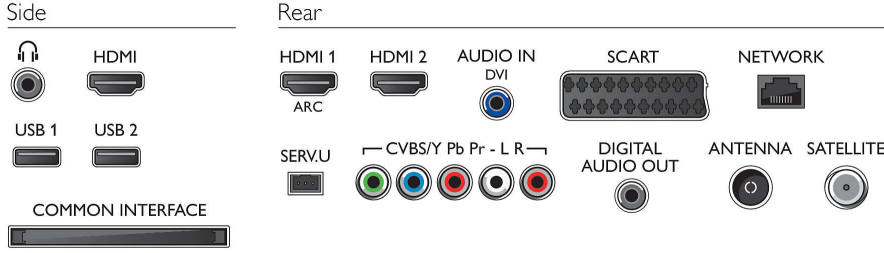

Kullanıcı Etkileşimi

- Kablosuz etkileşim: SimplyShare, MultiRoom İstemci*, Wi-fi Miracast Sertifikalı*, PC Monitör Girişi
- Program: Pause TV, USB Kayıt*
- Kurulum Kolaylığı: Philips cihazlarını otomatik algılama, Cihaz bağlantı sihirbazı, Ağ kurulum sihirbazı, Ayarlar yardımcısı sihirbazı
- Kullanım Kolaylığı: Ana sayfa düğmesi, Ekran Üzeri Kullanım Kılavuzu
- Yükseltilebilir belenim: Otomatik belenim

- yükseltme sihirbazı, USB yoluyla yükseltilebilir belenim, Çevrimiçi belenim yükseltme
- Ekran Format Ayarları: Otomatik sığdırma, Otomatik zoom, 16:9 film genişletme, Süper Büyütme, Ölçeklendirilmemiş, Geniş Ekran
- Sinyal gücü göstergesi
- Teletext: 1000 sayfa Akıllı Metin
- My Remote Uygulaması*: Kontrol, MyRemote Kayıt, Simply Share, TV Rehberi

Ses

- Çıkış gücü (RMS): 24W
- Ses Geliştirme: Otomatik Ses Sabitleyicisi, Clear Sound, Incredible Surround

Bağlantı

- HDMI bağlantı sayısı: 3
- HDMI özellikleri: 3D, Ses Dönüş Kanalı
- Komponent sayısı (YPbPr): 1
- EasyLink (HDMI-CEC): Uzaktan kumanda geçişi, Sistem ses kontrolü, Sistem bekleme, Ana ekrana Tak ve çalıştır eklentisi, Otomatik altyazı kaydırma (Philips), Pixel Plus bağlantısı (Philips), Tek dokunuşla oynatma
- Scart sayısı (RGB/CVBS): 1
- USB sayısı: 2