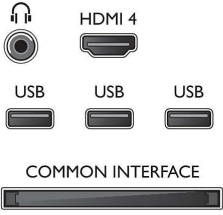

Smart TV

- Etkileşimli TV: HbbTV*
- TV programı rehberi*: 8 günlük Elektronik Program Rehberi
- SmartTV uygulamaları*: Catch-up TV, Netflix*, Çevrimiçi uygulamalar, Çevrimiçi Video mağazaları, Açık İnternet tarayıcı, YouTube
- Social TV: Facebook, Skype, Twitter

Multimedya Uygulamaları

- Video Oynatma Formatları: Kapsamlar: AVI, MKV, H264/MPEG-4 AVC, MPEG-1, MPEG-2, MPEG-4, WMV9/VC1
- Müzik Çalma Formatları: AAC, MP3, WMA (v2 - v9.2 arası)
- Fotoğraf Görüntüleme Formatları: JPEG

Kullanıcı Etkileşimi

- Kablosuz etkileşim: SimplyShare, MultiRoom

- İstemci ve Sunucu*, Akıllı metin özellikli uzaktan kumanda, Wi-fi Miracast Sertifikalı*, PC Monitör Girişi
- Program: Pause TV, USB Kayıt*
- Kurulum Kolaylığı: Philips cihazlarını otomatik algılama, Cihaz bağlantı sihirbazı, Ağ kurulum sihirbazı, Ayarlar yardımcısı sihirbazı
- Kullanım Kolaylığı: Ana sayfa düğmesi, Ekran Üzeri Kullanım Kılavuzu
- Yükseltilebilir belleğim: Otomatik belleğim yükseltme sihirbazı, USB yoluyla yükseltilebilir belleğim, Çevrimiçi belleğim yükseltme
- Ekran Format Ayarları: Otomatik sığdırma, Otomatik zoom, 16:9 film genişletme, Süper Büyütme, Ölçeklendirilmemiş, Geniş Ekran
- Sinyal gücü göstergesi
- Teletext: 1200 sayfa Yardımlı Metin
- My Remote Uygulaması*: Kontrol, MyRemote Kayıt, Simply Share, TV Rehberi, Wi-fi Smart Screen

CPU

- İşlemci türü: Çift Çekirdekli

Connections

Side