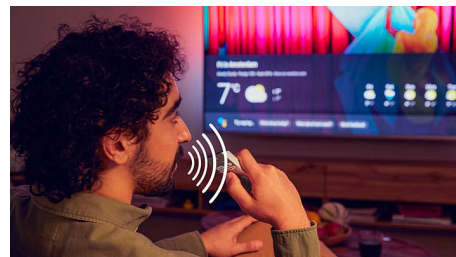

Kompatibilní s technologií DTS Play-Fi

Bezdrátový domácí systém Philips s DTS Play-Fi vám umožní připojit kompatibilní soundbary a bezdrátové reproduktory napříč domovem v rámci sekund. Poslouchejte filmy v kuchyni. Přehrávejte hudbu odkudkoli. Dokonce si můžete vytvořit systém prostorového zvuku pro domácí kino, kde váš televizor Philips poslouží jako středový reproduktor.

Připraveno pro hry

Televizor Philips se skvěle hodí na hraní her. Jakmile zapnete konzoli, televizor se automaticky přepne do režimu s ultranízkou latencí, která zajistí hraní s rychlou odezvou

a s plynulou grafikou. Podporuje připojení přes port HDMI 2.1, funkci VRR a herní režim Ambilight, který přenese akci z obrazovky přímo do místnosti.

Hlasové ovládání AI.

Stisknutím tlačítka na dálkovém ovládacím můžete ovládat aplikaci Google Assistant. Ovládejte hlasem televizor nebo zařízení chytré domácnosti kompatibilní s aplikací Google Assistant. Nebo požádejte aplikaci Alexa, aby televizor ovládala prostřednictvím zařízení podporujících aplikaci Alexa.