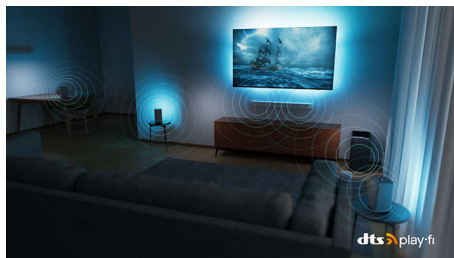

Kompatibilní s technologií DTS Play-Fi

Bezdrátový domácí systém Philips s DTS Play-Fi vám umožní připojit kompatibilní soundbary a bezdrátové reproduktory napříč domovem v rámci sekund. Poslouchejte filmy v kuchyni. Přehrávejte hudbu odkudkoli. Dokonce si můžete vytvořit systém prostorového zvuku pro domácí kino, kde váš televizor Philips poslouží jako středový reproduktor.