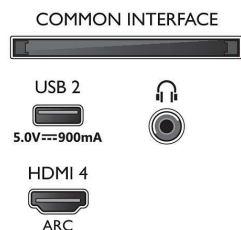

Zpracování

- Výkon zpracování: Čtyřjádrový

Zvuk

- Výstupní výkon (RMS): 20 W
- Konfigurace reproduktorů: 2 x 10W širokopásmový reproduktor
- Vylepšení zvuku: Dolby Atmos, Zřetelné dialogy, Zvuk A.I., Noční režim, Inteligentní ekvalizér, Dolby Bass Enhancement, Dolby Volume Leveler, Funkce DTS Play-Fi, Přizpůsobení zvuku Mini, Kalibrace místnosti

Connections

Side

Bottom

Specifikace

Možnosti připojení

- Počet připojení HDMI: 4
- Vlastnosti rozhraní HDMI: 4K, Zpětný audio kanál
- EasyLink (HDMI-CEC): Průchod signálu dálkového ovladače, Systémové ovládání audia, Pohotovostní režim systému, Přehrávání stisknutím jednoho tlačítka
- Počet portů USB: 2
- Bezdrátové připojení: Wi-Fi 802.11ac, 2x2, Dual band, Bluetooth 5.0
- Další připojení: Satelitní konektor, Rozhraní Common Interface Plus (CI+), Digitální audiovýstup (optický), Ethernet-LAN RJ-45, Výstup pro sluchátka, Servisní konektor
- HDCP 2.3: Ano na všech HDMI
- HDMI ARC: Ano pro všechny porty
- Funkce HDMI 2.1: eARC na HDMI 2, Podpora funkcí ARC / VRR / ALLM