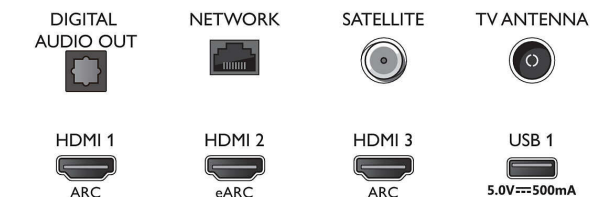

Zpracování

- Výkon zpracování: Čtyřjádrový

Zvuk

- Výstupní výkon (RMS): 20 W
- Konfigurace reproduktorů: 2 x 10W širokopásmový reproduktor
- Vylepšení zvuku: Dolby Atmos, Zřetelné dialogy, Zvuk A.I., Noční režim, Inteligentní ekvalizér, Dolby Bass Enhancement, Dolby Volume Leveler, Funkce DTS Play-Fi, Přizpůsobení zvuku Mini, Kalibrace místnosti

Connections

Side

Bottom

Specifikace

Možnosti připojení

- Počet připojení HDMI: 4
- Vlastnosti rozhraní HDMI: 4K, Zpětný audio kanál
- EasyLink (HDMI-CEC): Průchod signálu dálkového ovladače, Systémové ovládání audia, Pohotovostní režim systému, Přehrávání stisknutím jednoho tlačítka
- Počet portů USB: 2
- Bezdrátové připojení: Wi-Fi 802.11ac, 2x2, Dual band, Bluetooth 5.0
- Další připojení: Satelitní konektor, Rozhraní Common Interface Plus (CI+), Digitální audiovýstup (optický), Ethernet-LAN RJ-45, Výstup pro sluchátka, Servisní konektor
- HDCP 2.3: Ano na všech HDMI
- HDMI ARC: Ano pro všechny porty
- Funkce HDMI 2.1: eARC na HDMI 2, Podpora funkcí ARC / VRR / ALLM