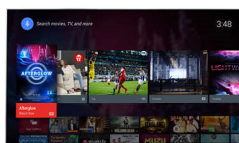

Dvoujádrový procesor + Android

Systém Android v televizoru zajistí navigaci, spouštění aplikací a přehrávání videa super rychlostí, super intuitivně a super zábavně. Robot Android osvobozuje sílu ukrytou ve

dvoujádrovém procesoru, aby všechno probíhalo rychle a jednoduše.

Android

Díky systému Android na televizoru Smart TV si vychutnáte výkon rychlého procesoru a uživatelsky přívětivé rozhraní. S jeho pomocí si můžete zpřístupnit nekonečné množství obsahu: od obchodu Google Play™ přes Netflix po internetový prohlížeč a mnoho dalších možností. Je zde nabídka se snadnou navigací a přímými odkazy na vaše oblíbené položky.

Spotify Connect

Oblíbenou hudbu máte v telefonu – ale neposlechli byste si ji ze silných televizních reproduktorů? Se službou Spotify Connect můžete na televizoru přehrávat Spotify pomocí aplikace Spotify v telefonu na dálku. Stačí stisknout tlačítko přehrávání a hudba se přepne do televizoru. Žádné kabely, žádný nepořádek... posadte se a relaxujte.