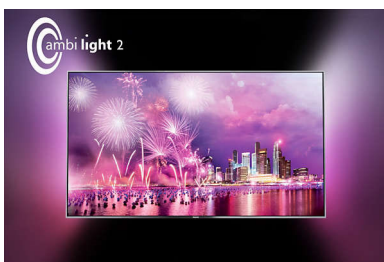

Přednosti

Šikmý středový podstavec

Jako základ pro náš šikmý středový podstavec jsme zvolili sofistikovaný stříbrný povrch s vysokým leskem, zkombinovali ho s ultratenkým šikmým krčkem a dali tak televizoru vzhled, který nádherně ladí s libovolným moderním interiérem.

Moderní design

Moderní design, který ideálně doplní vybavení vaší domácnosti. Protože váš televizor by měl vypadat stejně nádherně vypnutý i zapnutý.

Ambilight, dvoustranný

Už jste vytvořili domov, který je něco víc než jen dům. Proč tedy nezvolit televizor, který atmosféru domova podpoří? Díky jedinečné technologii Ambilight společnosti Philips je obrazovka mnohem širší – a zážitek ze sledování mnohem hlubší. Mimořádně široká záře svítí ze dvou stran televizní obrazovky na okolní stěny. Barva, živost a vzrušení překračují hranice obrazovky a zaplní váš obývací pokoj úchvatným a intenzivním diváckým zážitkem.