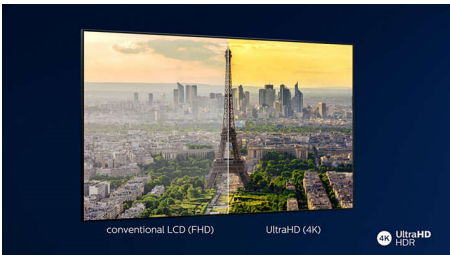

4K Ultra HD

Díky naší jedinečné technologii zvýšení rozlišení Ultra Resolution se na obrazovce televizoru rozsvítí přes 8 milionů pixelů. Tato obrazovka nabízí čtyřikrát vyšší rozlišení než běžný televizor. Vychutnejte si vylepšenou kvalitu obrazu bez ohledu na původní obsah a užívejte si ostřejší snímky s vynikající hloubkou, kontrastem, přirozeným pohybem a živými detaily.