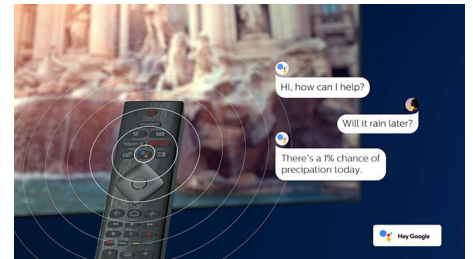

Vestavěná funkce Google Assistant

Ovládejte televizor Philips se systémem Android pomocí svého hlasu. Chcete si něco zahrát, podívat se na Netflix nebo najít obsah a aplikace v obchodě Google Play? Prostě to televizoru řekněte. Takto můžete ovládat dokonce všechna chytrá domácí zařízení kompatibilní s funkcí Google Assistant, například ztlumení světel nebo nastavení termostatu při filmovém večeru. Ani nemusíte vstát z pohovky.