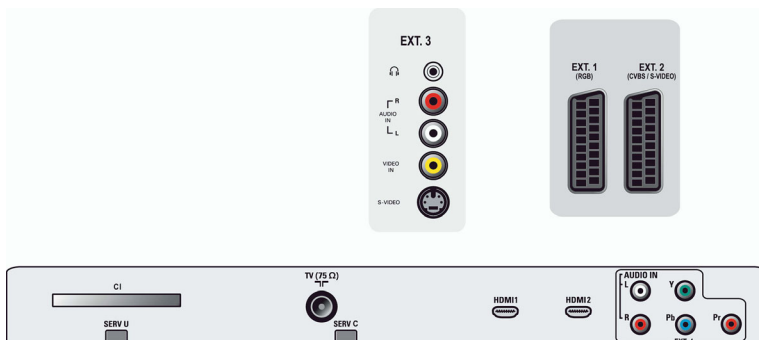

Reproduktory

- Vestavěné reproduktory: 2

Možnosti připojení

- Počet konektorů Scart: 2
- Konektor Ext 1 Scart: Audio levý/pravý kanál, Vstup/výstup kompozitního videa CVBS, RGB
- Konektor Ext 2 Scart: Audio levý/pravý kanál, Vstup/výstup kompozitního videa CVBS, Vstup S-video
- Další připojení: Výstup pro sluchátka, Běžné rozhraní
- Konektor Ext 3: Vstup S-video, Vstup kompozitního videa CVBS, Vstup audio L/P
- Konektor Ext 4: YPbPr, Vstup audio L/P
- Konektor Ext 5: Rozhraní HDMI
- Konektor Ext 6: Rozhraní HDMI

Napájení

- Napájení ze sítě: 220 - 240 V, 50/60 Hz
- Okolní teplota: 5 °C až 40 °C
- Spotřeba elektrické energie: 140 W
- Spotřeba energie v pohotovostním režimu: ≤ 1 W

Ekologické specifikace

- Označení Green Flagship

Příslušenství

- Dodávané příslušenství: Stojan na nábytek, Napájecí kabel, Stručný návod k rychlému použití, Uživatelská příručka, Registrační karta, Zaruční list, Dálkový ovladač, Baterie pro dálkový ovladač
- Volitelné příslušenství: Podstavec

Rozměry

- Šířka přístroje: 805 mm
- Výška přístroje: 546 mm
- Hloubka přístroje: 115 mm
- Hmotnost výrobku: 15,5 kg
- Šířka přístroje (s podstavcem): 805 mm
- Výška přístroje (s podstavcem): 609 mm
- Hloubka přístroje (s podstavcem): 210 mm
- Hmotnost výrobku (+ podstavec): 17.5 kg
- Šířka balení: 877 mm
- Výška balení: 641 mm
- Hloubka balení: 267 mm
- Hmotnost včetně balení: 20,5 kg

Datum vydání 2023-09-09

Verze: 7.0.11

EAN: 87 12581 31475 0

© 2023 Koninklijke Philips N.V.
Všechna práva vyhrazena.

Údaje mohou být změněny bez předchozího varování.
Ochranné známky jsou majetkem Koninklijke Philips N.V. nebo jejich příslušných vlastníků.

www.philips.com