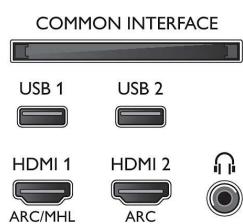

Specifikace

Ambilight

- Funkce Ambilight: Vestavěná funkce Ambilight+hue, Hudba s funkcí Ambilight, Herní režim, Funkce přizpůsobení barvě stěn, Režim Lounge
- Verze Ambilight: třístranný

Obraz/displej

- Poměr stran: 16:9
- Úhlopříčka obrazovky (palce): 49 palců
- Úhlopříčka obrazovky (metrická): 123 cm
- Displej: 4K Ultra HD LED

- Rozlišení panelu: 3840x2160
- Systém obrazu: Engine P5 Perfect Picture
- Vylepšení obrazu: Ultra rozlišení, Micro Dimming Pro, 1700 PPI

Podporovaná rozlišení

- Počítačové vstupy na HDMI1/2: až do rozlišení 4K UHD 3840x2160 při 60 Hz, Podpora HDR, HDR10/ HLG
- Počítačové vstupy na HDMI3/4: až do rozlišení 4K UHD 3840x2160 při 60 Hz
- Vstupy videa na HDMI1/2: až do rozlišení 4K UHD

- 3840 x 2160 při 60 Hz, Podpora HDR, HDR10/ HLG
- Vstupy videa na HDMI3/4: až do rozlišení 4K UHD 3840x2160 při 60 Hz

Tuner/příjem/vysílání

- Digitální příjem: DVB-T/T2/T2-HD/C/S/S2
- Přehrávání videa: NTSC, PAL, SECAM
- Podpora MPEG: MPEG2, MPEG4
- Průvodce televizními programy*: Průvodce EPG na 8 dnů
- Indikace úrovně signálu

Connections

Side