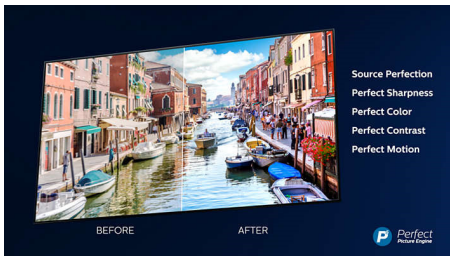

Engine P5 Perfect Picture

Engine Philips P5 Perfect Picture poskytuje obraz, který je stejně dokonalý jako váš oblíbený obsah. Detaily mají zřetelně větší hloubku, barvy jsou živé, bílé tóny plati jsou přirozenější. Kontrast je tak ostrý, že ucítíte každý detail, a pohyb je tak plynulý, že nikdy neztratíte míč z očí, ať už je hra jakkoli rychlá.

4K Ultra HD

Díky naší jedinečné technologii zvýšení rozlišení Ultra Resolution se na obrazovce

televizoru rozsvítí přes 8 milionů pixelů. Tato obrazovka nabízí čtyřikrát vyšší rozlišení než běžný televizor. Vychutnejte si vylepšenou kvalitu obrazu bez ohledu na původní obsah a užijte si ostřejší snímky s vynikající hloubkou, kontrastem, přirozeným pohybem a živými detaily.