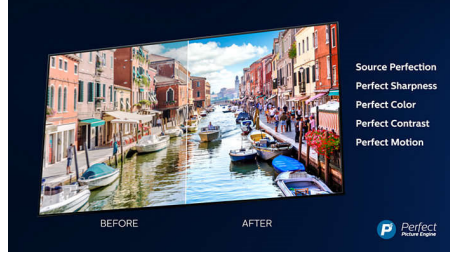

Philips P5 Görüntü Motoru

Philips P5 motoru ile artık sevdiğiniz içerikler çok daha parlak. Ayrıntılar gözle görülür ölçüde daha fazla derinlik kazanır. Renkler daha canlı, cilt tonları ise daha doğal görünür. Kontrast o kadar nettir ki her ayrıntıyı hissedebilirsiniz. Hareketler son derece akıcıdır.

HDMI bağlantısı

Ready for gaming

Philips TV'niz en yeni HDMI bağlantısını kullanır ve konsolunuzda oyun oynamaya başladığınızda

50PUS7506/62

otomatik olarak düşük gecikme süresi ayarına geçer.

Tasarım

Odanıza uygun bir TV mi arıyorsunuz? Bu 4K akıllı TV tam size göre! Neredeyse çerçevesiz olan bu ekran, her türlü iç dekorasyona uyum sağlar. İnce ayaklar ise ekrana, TV ünitenizin veya masanızın üzerinde süzülüyormüş gibi bir görünüm kazandırır.

Tasarım

Siyah mat çerçeve. İnce ayaklar.