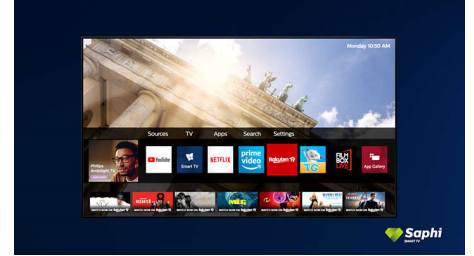

SAPHI TV Koleksiyonu

Philips TV Koleksiyonu. Netflix, Prime Video ve daha fazlası.