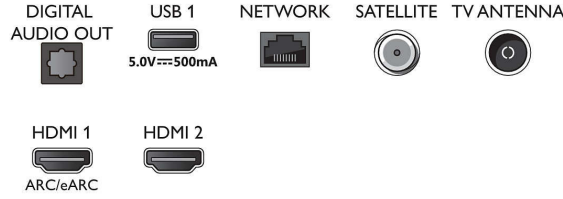

Bağlantı

- HDMI bağlantı sayısı: 3
- HDMI özellikleri: Ses Dönüş Kanalı, 4K
- EasyLink (HDMI-CEC): Uzaktan kumanda geçişi, Sistem ses kontrolü, Sistem bekleme, Tek dokunuşla oynatma
- USB sayısı: 2
- Kablosuz bağlantı: Wi-Fi 802.11n, 2x2, Tek bant
- Diğer bağlantılar: Uydu Konektörü, Common

Connections

Side

Bottom

4K UHD LED Smart TV

P5 Perfect Görüntü Motoru 126 cm (50 inç), Dolby Vision ve Dolby Atmos, Smart TV

50PUS7506/62

Teknik Özellikler

Interface Plus (CI+), Dijital ses çıkışı (optik), Ethernet-LAN RJ-45, Kulaklık çıkışı, Servis konektörü