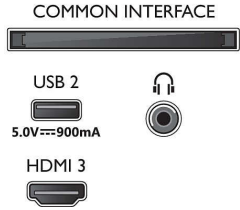

İşleme

- İşleme Gücü: Çift Çekirdekli

Ses

- Çıkış gücü (RMS): 20 W
- Hoparlör yapılandırması: 2 x 10 W tam aralıklı hoparlör
- Ses Geliştirme: A.I. Ses, Net Konuşma Sesleri, Dolby Atmos, Gece modu, Otomatik Ses Sabitleyicisi, Dolby Bas Güçlendirme, Yapay Zeka Destekli Ekokolayzır

Bağlantı

- HDMI bağlantı sayısı: 3
- HDMI özellikleri: Ses Dönüş Kanalı, 4K
- EasyLink (HDMI-CEC): Uzaktan kumanda geçişi, Sistem ses kontrolü, Sistem bekleme, Tek dokunuşla oynatma
- USB sayısı: 2
- Kablosuz bağlantı: Wi-Fi 802.11n, 2x2, Tek bant
- Diğer bağlantılar: Uydu Konektörü, Common

Connections

Side

Bottom

4K UHD LED Smart TV

P5 Perfect Görüntü Motoru 126 cm (50 inç), Dolby Vision ve Dolby Atmos, Smart TV

50PUS7506/62

Teknik Özellikler

Interface Plus (CI+), Dijital ses çıkışı (optik), Ethernet-LAN RJ-45, Kulaklık çıkışı, Servis konektörü