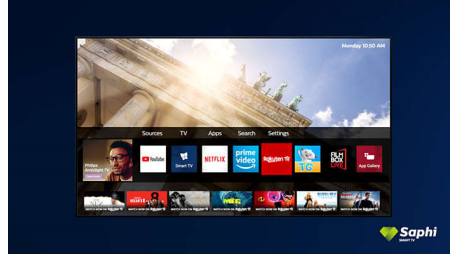

Dolby Vision + Dolby Atmos

Birinci sınıf Dolby ses ve video formatı desteği, izlediğiniz HDR içeriğin inanılmaz bir kalitede görüneceği ve duyulacağı anlamına gelir. Bu sayede, tam anlamıyla yönetmenin hedeflediği görüntünün tadını çıkarır ve netlik ile derinlik sunan geniş bir ses deneyimi elde edersiniz.

SAPHI Smart TV

Hızlı ve sezgisel bir işletim sistemi olan SAPHI sayesinde Philips Smart TV'nizi keyifle kullanırsınız. Muhteşem görüntü kalitesinin ve tek bir düğmeyle net, simge tabanlı menüye erişimin keyfini çıkarın. TV'nizi kolaylıkla kullanın ve popüler Philips Smart TV uygulamalarına hızlıca erişin.