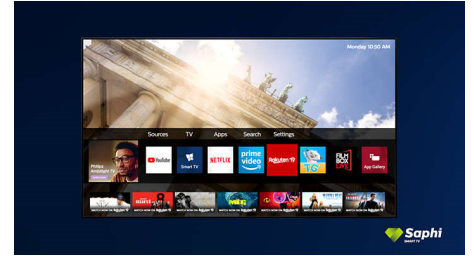

Tasarım

Siyah mat çerçeve. İnce ayaklar.

SAPHI TV Koleksiyonu

Philips TV Koleksiyonu. Netflix, Prime Video ve daha fazlası.

Saphi Smart TV

Hızlı ve sezgisel bir işletim sistemi olan SAPHI sayesinde Philips Smart TV'nizi keyifle kullanırsınız. Muhteşem görüntü kalitesinin ve tek bir düğmeyle net, simge tabanlı menüye erişimin keyfini çıkarın. TV'nizi kolaylıkla kullanın ve YouTube, Netflix ve daha fazlasını içeren Philips Smart TV uygulamalarına hızlıca erişin.