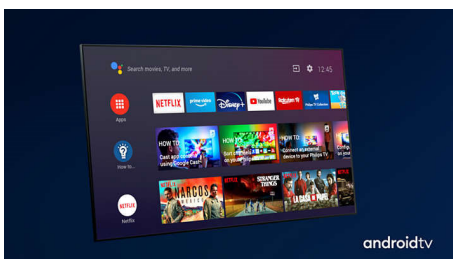

Android TV.

Přizpůsobte si systém Philips Android TV podle svého. Pokud vás tento týden zajímá jen

Amazon a YouTube a v tom příštím Rakuten TV a Netflix – žádný problém. Přehledné, intuitivní rozhraní umožňuje umístit váš oblíbený obsah do popředí a do středu. Snadno najdete místo, kde jste skončili v nejnovějším seriálu, nebo se můžete podívat do databáze filmových novinek.