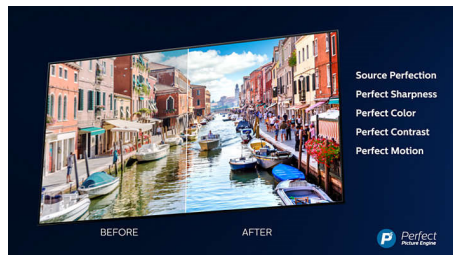

Engine P5 Perfect Picture

Engine Philips P5 přináší obraz, který je stejně skvělý jako vaše oblíbené pořady. Detaily mají znatelně větší hloubku. Barvy jsou živé, odstíny pleti vypadají přirozeně. Kontrast je tak ostrý, že ucítíte každý detail. Pohyb je dokonale plynulý.