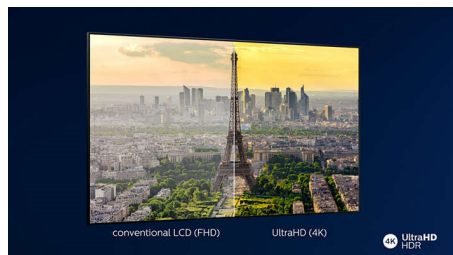

4K UHD HDR

Váš 4K UHD televizor Philips je kompatibilní se všemi hlavními formáty HDR, včetně HDR10+ a Dolby Vision. Nezáleží na tom, zda se jedná o seriál, který musíte vidět, nebo o nejnovější videohru – stíny v nich budou temnější, jasné povrchy budou zářit a barvy budou reálnější.

Design

Tento dálkový ovladač má na zadní straně integrovanou kompletní klávesnici QWERTY, takže zadávání textu je mnohem rychlejší. Zadávání hesel pro streamovací účty,

50PUS8535/12

vyhledávání obsahu a zadávání webových adres nebylo nikdy jednodušší.