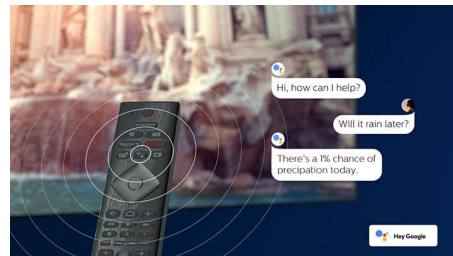

Hlasový asistent

Ovládejte svůj televizor Philips se systémem Android pomocí svého hlasu. Chcete si něco zahrát, podívat se na Netflix nebo najít obsah a aplikace v obchodě Google Play? Prostě to televizoru řekněte. Takto můžete ovládat dokonce všechna chytrá domácí zařízení kompatibilní s funkcí Google Assistant, například ztlumení světel nebo nastavení termostatu při filmovém večeru. Ani nemusíte vstát z pohovky. Doba hledání dálkového ovladače televizoru skončila. Nyní můžete svůj chytrý televizor Philips ovládat pomocí hlasu prostřednictvím zařízení s podporou Alexa, jako je například Amazon Echo. Zapněte televizor, změňte kanál, přepněte na herní konzoli a další zařízení pomocí služby Alexa.