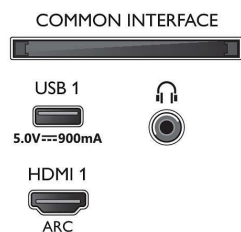

LED televizor 4K UHD se systémem Android

126cm (50") televizor, funkce Ambilight Podpora hlavních formátů HDR, Engine P5 Perfect Picture, Televizor Android/Hlasové ovládání AI

Specifikace

Ambilight

- Funkce Ambilight: Vestavěná funkce Ambilight+hue, Hudba s funkcí Ambilight, Herní režim, Funkce přizpůsobení barvě stěn, Režim Lounge, AmbiWakeup, AmbiSleep
- Verze Ambilight: třístranný

Obraz/displej

- Poměr stran: 16:9
- Úhlopříčka obrazovky (palce): 50 palců
- Úhlopříčka obrazovky (metrická): 126 cm

- Displej: 4K Ultra HD LED
- Rozlišení panelu: 3840x2160
- Systém obrazu: Engine P5 Perfect Picture
- Vylepšení obrazu: Ultra rozlišení, Dolby Vision, HDR10+, 2100 PPI
- Úhlopříčka obrazovky (palce): 50 palců

Podporovaná rozlišení

- Počítačové vstupy na všech konektorech HDMI: Podpora HDR, HDR10/ HLG, až do rozlišení 4K

50PUS8535/12

- UHD 3840x2160 při 60 Hz
- Vstupy videa na všech konektorech HDMI: až do rozlišení 4K UHD 3840 x 2160 při 60 Hz, Podpora HDR, HDR10/HLG (Hybrid Log Gamma), HDR10+/Dolby Vision

Tuner/příjem/vysílání

- Digitální příjem: DVB-T/T2/T2-HD/C/S/S2
- Přehrávání videa: PAL, SECAM
- Podpora MPEG: MPEG2, MPEG4
- Průvodce televizními programy*: Průvodce EPG na

Connections

Side