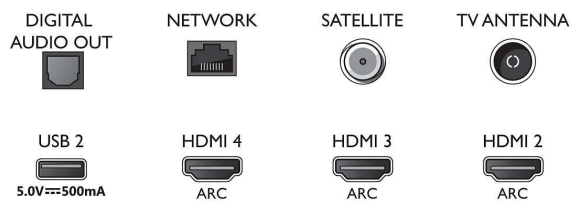

Tuner/příjem/vysílání

- Digitální příjem: DVB-T/T2/T2-HD/C/S/S2
- Přehrávání videa: PAL, SECAM
- Podpora MPEG: MPEG2, MPEG4
- Průvodce televizními programy*: Průvodce EPG na

Connections

Side

Bottom

LED televizor 4K UHD se systémem Android