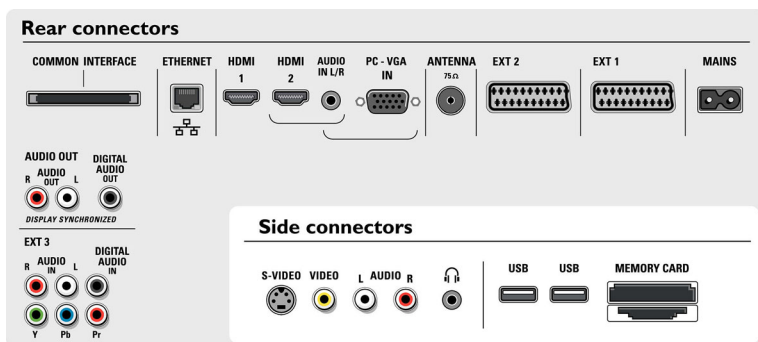

Specifikace

Ambilight

- Funkce Ambilight: Ambilight Surround, Automatická adaptace na videoobsah, Efektivní žárovka s nízkou spotřebou
- Nastavení barev: Funkce Full Multi Color
- Funkce ztlumení jasů: Manuální a světelným senzorem

Obraz/displej

- Poměr stran: 16:9
- Úhlopříčka obrazovky (palce): 42 palců
- Úhlopříčka obrazovky (metrická): 107 cm
- Barva skříňky: Černá s vysokým leskem
- Rozlišení panelu: 1920 x 1080p
- Jas: 550 cd/m²
- Vylepšení obrazu: Pixel Plus 3 HD, Technologie 3:2/2:2 motion pull down, Hřebenový filtr 3D,

- Active Control + světelný senzor, Digital Natural Motion, Zdokonalená funkce Dynamic contrast, Potlačení zubatých hran, Progressive scan, Čip Pulse Killer, Widescreen Plus
- Typ obrazovky: Aktivní displej LCD Full HD W-UXGA
- Dynamický kontrast obrazovky: 4000:1
- Reakční doba (typická): 8 ms