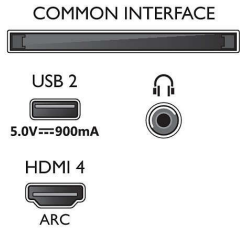

Android TV

- İS: Android TV™ 11 (R)
- Önceden yüklenmiş uygulamalar: Google Play Movies*, Google Arama, YouTube, Netflix, BBC iPlayer, Amazon Prime Video, Disney+, Fitness Uygulaması, Spotify, Apple TV, YouTube Music
- Bellek boyutu(Flash): 16GB*
- Oyun bulutu: Geforce Now, Stadia

Smart TV Özellikleri

- Etkileşimli TV: HbbTV
- Program: Pause TV, USB kaydı*
- Uzaktan Kumanda: Sesli
- Sesli asistan*: Dahili Google Asistan, Mikrofon ile uzaktan kumanda., Alexa ile çalışır

Multimedya Uygulamaları

- Video Oynatma Formatları: Kapsamlar: AVI, MKV,

65PUS8857/12

- H264/MPEG-4 AVC, MPEG-1, MPEG-2, MPEG-4, VP9, HEVC (H.265), AV1
- Müzik Çalma Formatları: AAC, MP3, WAV, WMA (v2 - v9.2 arası), WMA-PRO (v9 ve v10), FLAC
- Altyazı Formatları Desteği: .SRT, .SUB, .TXT, .SML, .ASS, .SSA
- Fotoğraf Görüntüleme Formatları: JPEG, BMP, GIF, PNG, 360 fotoğraf, HEIF

İşleme

- İşleme Gücü: Dört Çekirdekli

Ses

- Çıkış gücü (RMS): 20 W
- Hoparlör yapılandırması: 2 x 10 W tam aralıklı hoparlör
- Ses Geliştirme: Dolby Atmos, A.I. Ses, Net Konuşma Sesleri, Gece modu, Yapay Zeka Destekli Ekolayzır, Dolby Bas Güçlendirme, Dolby Ses Sabitleyicisi, DTS Play-Fi, Mimi Ses Kişiselleştirme, Oda Kalibrasyonu

Bağlantı

- HDMI bağlantı sayısı: 4
- HDMI özellikleri: 4K, Ses Dönüş Kanalı
- EasyLink (HDMI-CEC): Uzaktan kumanda geçişi,

Connections

Side